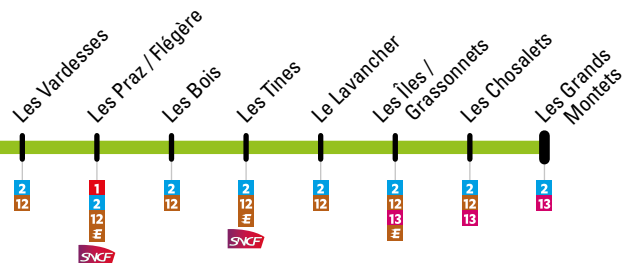

LES GRANDS MONTETS	LES CHOSALETTS	LES ILES - LES GRASSONNETS	LE LAVANCHER	LES TINES	LES BOIS	LES PRAZ / FLEGERE	LES VARDESSES	L'ARVEYRON	LA FRASSE	LES MOUILLES	MEDIATHEQUE	CACHAT LE GEANT
09:11	09:13	09:15	09:17	09:19	09:20	09:21	09:22	09:24	09:26	09:28	09:29	09:31
09:41	09:43	09:45	09:47	09:49	09:50	09:51	09:52	09:54	09:56	09:58	09:59	10:01
10:11	10:13	10:15	10:17	10:19	10:20	10:21	10:22	10:24	10:26	10:28	10:29	10:31
10:41	10:43	10:45	10:47	10:49	10:50	10:51	10:52	10:54	10:56	10:58	10:59	11:01
11:11	11:13	11:15	11:17	11:19	11:20	11:21	11:22	11:24	11:26	11:28	11:29	11:31
11:41	11:43	11:45	11:47	11:49	11:50	11:51	11:52	11:54	11:56	11:58	11:59	12:01
12:11	12:13	12:15	12:17	12:19	12:20	12:21	12:22	12:24	12:26	12:28	12:29	12:31
12:41	12:43	12:45	12:47	12:49	12:50	12:51	12:52	12:54	12:56	12:58	12:59	13:01
13:11	13:13	13:15	13:17	13:19	13:20	13:21	13:22	13:24	13:26	13:28	13:29	13:31
13:41	13:43	13:45	13:47	13:49	13:50	13:51	13:52	13:54	13:56	13:58	13:59	14:01
14:11	14:13	14:15	14:17	14:19	14:20	14:21	14:22	14:24	14:26	14:28	14:29	14:31
14:41	14:43	14:45	14:47	14:49	14:50	14:51	14:52	14:54	14:56	14:58	14:59	15:01
15:11	15:13	15:15	15:17	15:19	15:20	15:21	15:22	15:24	15:26	15:28	15:29	15:31
15:41	15:43	15:45	15:47	15:49	15:50	15:51	15:52	15:54	15:56	15:58	15:59	16:01
16:11	16:13	16:15	16:17	16:19	16:20	16:21	16:22	16:24	16:26	16:28	16:29	16:31
16:41	16:43	16:45	16:47	16:49	16:50	16:51	16:52	16:54	16:56	16:58	16:59	17:01
17:11	17:13	17:15	17:17	17:19	17:20	17:21	17:22	17:24	17:26	17:28	17:29	17:31
17:41	17:43	17:45	17:47	17:49	17:50	17:51	17:52	17:54	17:56	17:58	17:59	18:01
18:11	18:13	18:15	18:17	18:19	18:20	18:21	18:22	18:24	18:26	18:28	18:29	18:31

Les Grands Montets sont desservis par les lignes **11**, **11€**, **2** (p. 14 à 17) et **13** (p. 32 à 33).

Les Grands Montets are served by the lines **11**, **11€**, **2** (pp. 14-17) and **13** (pp. 32-33).

From March 12th, 2018, line **11** substitute line **11€**.