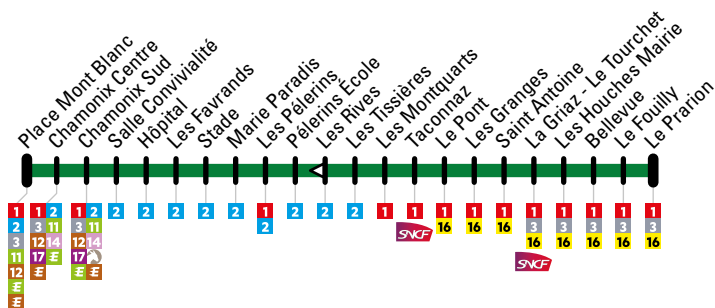

15

Chamonix → Les Bossons → Les Houches

Circule tous les jours du 23 décembre 2017 au 22 avril 2018
Operates everyday from December 23rd, 2017 until April 22nd, 2018

Chamonix → Le Prarion

PLACE MONT BLANC	CHAMONIX CENTRE	CHAMONIX SUD	HOPITAL	STADE	MARIE PARADIS	LES PELELRINS	LES TISSIERES	LES MONTQUARTS	TACONNAZ	LE PONT	SANT ANTOINE	LES HOUCHES MAIRIE	BELLEVUE	LE PRARION
08:00	08:02	08:04	08:07	08:10	08:11	08:13	08:19	08:21	08:23	08:24	08:26	08:29	08:31	08:34
09:15	09:17	09:19	09:22	09:25	09:26	09:28	09:34	09:36	09:38	09:39	09:41	09:44	09:46	09:49
12:25	12:27	12:29	12:32	12:35	12:36	12:38	12:44	12:46	12:48	12:49	12:51	12:54	12:56	12:59
16:30	16:32	16:34	16:37	16:40	16:41	16:43	16:49	16:51	16:53	16:54	16:56	16:59	17:01	17:04
17:45	17:47	17:49	17:52	17:55	17:56	17:58	18:04	18:06	18:08	18:09	18:11	18:14	18:16	18:19
19:00	19:02	19:04	19:07	19:10	19:11	19:13	19:19	19:21	19:23	19:24	19:26	19:29	19:31	19:34

Le Prarion → Chamonix

LE PRARION	BELLEVUE	LES HOUCHES MAIRIE	SANT ANTOINE	LE PONT	TACONNAZ	LES MONTQUARTS	LES TISSIERES	LES RIVES	LES PELELRINS	MARIE PARADIS	STADE	HOPITAL	CHAMONIX SUD	CHAMONIX CENTRE	PLACE MONT BLANC
08:40	08:43	08:45	08:47	08:50	08:52	08:54	08:56	08:57	09:01	09:03	09:05	09:06	09:09	09:11	09:13
10:00	10:03	10:05	10:07	10:10	10:12	10:14	10:16	10:17	10:21	10:23	10:25	10:26	10:29	10:31	10:33
13:10	13:13	13:15	13:17	13:20	13:22	13:24	13:26	13:27	13:31	13:33	13:35	13:36	13:39	13:41	13:43
17:10	17:13	17:15	17:17	17:20	17:22	17:24	17:26	17:27	17:31	17:33	17:35	17:36	17:39	17:41	17:43
18:25	18:28	18:30	18:32	18:35	18:37	18:39	18:41	18:42	18:46	18:48	18:50	18:51	18:54	18:56	18:58
19:35	19:38	19:40	19:42	19:45	19:47	19:49	19:51	19:52	19:56	19:58	20:00	20:01	20:04	20:06	20:08

Les lignes 15 et 1 (p. 12 et 13) offrent 6 départs supplémentaires de Chamonix vers Bellevue/Prarion ou 6 retours supplémentaires du Prarion/Bellevue vers Chamonix.

Lines 15 et 1 (pp12-13) allow 6 additionnal buses to Bellevue/Prarion or Chamonix.