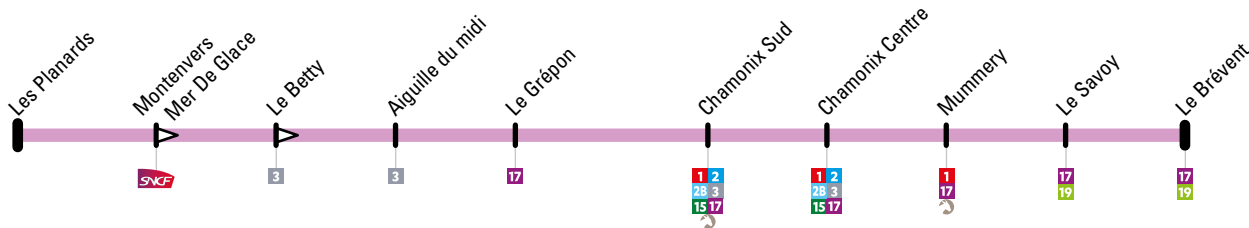

Le Brévent → Les Planards

Circule tous les jours du 22 décembre 2018 au 22 avril 2019
Operates everyday from December 22nd, 2018 until April 22nd, 2019

Les Planards → Le Brévent

LES PLANARDS	MONTEVERS MER DE GLACE	LE BETTY	LE GREPON	CHAMONIX SUD	CHAMONIX CENTRE	MUMMERY	LE SAVOY	LE BREVENT
8:00	8:01	8:02	8:03	8:04	8:06	8:08	8:09	8:13
8:20	8:21	8:22	8:23	8:24	8:26	8:28	8:29	8:33
8:40	8:41	8:42	8:43	8:44	8:46	8:48	8:49	8:53
9:00	9:01	9:02	9:03	9:04	9:06	9:08	9:09	9:13
9:20	9:21	9:22	9:23	9:24	9:26	9:28	9:29	9:33
9:40	9:41	9:42	9:43	9:44	9:46	9:48	9:49	9:53
10:00	10:01	10:02	10:03	10:04	10:06	10:08	10:09	10:13
10:20	10:21	10:22	10:23	10:24	10:26	10:28	10:29	10:33
10:40	10:41	10:42	10:43	10:44	10:46	10:48	10:49	10:53
11:00	11:01	11:02	11:03	11:04	11:06	11:08	11:09	11:13
11:20	11:21	11:22	11:23	11:24	11:26	11:28	11:29	11:33
11:40	11:41	11:42	11:43	11:44	11:46	11:48	11:49	11:53
12:00	12:01	12:02	12:03	12:04	12:06	12:08	12:09	12:13
12:20	12:21	12:22	12:23	12:24	12:26	12:28	12:29	12:33
12:40	12:41	12:42	12:43	12:44	12:46	12:48	12:49	12:53
13:00	13:01	13:02	13:03	13:04	13:06	13:08	13:09	13:13
13:20	13:21	13:22	13:23	13:24	13:26	13:28	13:29	13:33
13:40	13:41	13:42	13:43	13:44	13:46	13:48	13:49	13:53
14:00	14:01	14:02	14:03	14:04	14:06	14:08	14:09	14:13
14:20	14:21	14:22	14:23	14:24	14:26	14:28	14:29	14:33
14:40	14:41	14:42	14:43	14:44	14:46	14:48	14:49	14:53
15:00	15:01	15:02	15:03	15:04	15:06	15:08	15:09	15:13
15:20	15:21	15:22	15:23	15:24	15:26	15:28	15:29	15:33
15:40	15:41	15:42	15:43	15:44	15:46	15:48	15:49	15:53
16:00	16:01	16:02	16:03	16:04	16:06	16:08	16:09	16:13
16:20	16:21	16:22	16:23	16:24	16:26	16:28	16:29	16:33
16:40	16:41	16:42	16:43	16:44	16:46	16:48	16:49	16:53
17:00	17:01	17:02	17:03	17:04	17:06	17:08	17:09	17:13
17:20	17:21	17:22	17:23	17:24	17:26	17:28	17:29	17:33
17:40	17:41	17:42	17:43	17:44	17:46	17:48	17:49	17:53

Le Brévent → Les Planards