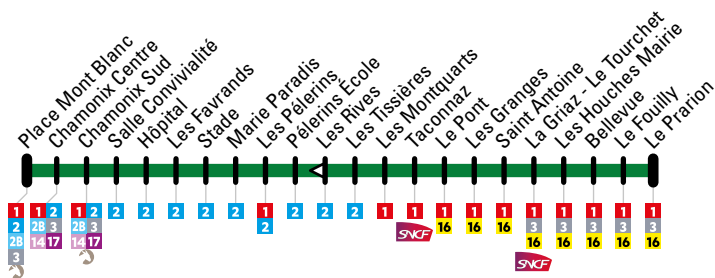

15

Chamonix → Les Bossons → Les Houches

Circule tous les jours du 22 décembre 2018 au 22 avril 2019
Operates everyday from December 22nd, 2018 until April 22nd, 2019

Chamonix → Le Prarion

PLACE MONT BLANC	CHAMONIX CENTRE	CHAMONIX SUD	HOPITAL	STADE	MARIE PARADIS	LES PELELINS	LES TISSIERES	LES MONTQUARTS	TACONNAZ	LE PONT	SANT ANTOINE	LES HOUCHES MAIRIE	BELLEVUE	LE PRARION
08:00	08:02	08:04	08:07	08:10	08:11	08:13	08:19	08:21	08:23	08:24	08:26	08:29	08:31	08:34
09:15	09:17	09:19	09:22	09:25	09:26	09:28	09:34	09:36	09:38	09:39	09:41	09:44	09:46	09:49
12:25	12:27	12:29	12:32	12:35	12:36	12:38	12:44	12:46	12:48	12:49	12:51	12:54	12:56	12:59
16:30	16:32	16:34	16:37	16:40	16:41	16:43	16:49	16:51	16:53	16:54	16:56	16:59	17:01	17:04
17:45	17:47	17:49	17:52	17:55	17:56	17:58	18:04	18:06	18:08	18:09	18:11	18:14	18:16	18:19
19:00	19:02	19:04	19:07	19:10	19:11	19:13	19:19	19:21	19:23	19:24	19:26	19:29	19:31	19:34

Le Prarion → Chamonix

LE PRARION	BELLEVUE	LES HOUCHES MAIRIE	SANT ANTOINE	LE PONT	TACONNAZ	LES MONTQUARTS	LES TISSIERES	LES RIVES	LES PELELINS	MARIE PARADIS	STADE	HOPITAL	CHAMONIX SUD	CHAMONIX CENTRE	PLACE MONT BLANC
08:40	08:43	08:45	08:47	08:50	08:52	08:54	08:56	08:57	09:01	09:03	09:05	09:06	09:09	09:11	09:13
10:00	10:03	10:05	10:07	10:10	10:12	10:14	10:16	10:17	10:21	10:23	10:25	10:26	10:29	10:31	10:33
13:10	13:13	13:15	13:17	13:20	13:22	13:24	13:26	13:27	13:31	13:33	13:35	13:36	13:39	13:41	13:43
17:10	17:13	17:15	17:17	17:20	17:22	17:24	17:26	17:27	17:31	17:33	17:35	17:36	17:39	17:41	17:43
18:25	18:28	18:30	18:32	18:35	18:37	18:39	18:41	18:42	18:46	18:48	18:50	18:51	18:54	18:56	18:58
19:35	19:38	19:40	19:42	19:45	19:47	19:49	19:51	19:52	19:56	19:58	20:00	20:01	20:04	20:06	20:08

Les lignes 15 et 1 (p. 12 et 13) offrent 6 départs supplémentaires de Chamonix vers Bellevue/Prarion ou 6 retours supplémentaires du Prarion/Bellevue vers Chamonix.

Lines 15 et 1 (pp12-13) allow 6 additional buses to Bellevue/Prarion or Chamonix.