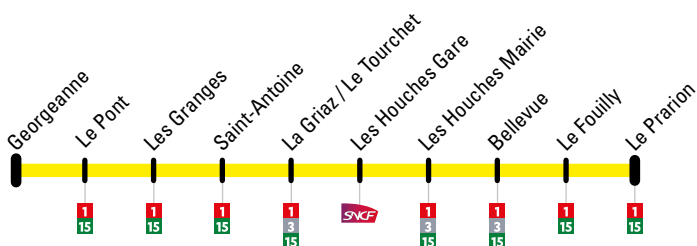

16

Navette interne des Houches Les Houches shuttle

Circule tous les jours du 22 décembre 2018 au 10 mars 2019
Operates everyday from December 22nd, 2018 to March 10th, 2019

Georgeanne → Le Prarion

GEORGEANNE	LA GRIAZ / LE TOURCHET	LES HOUCHES GARE	LES HOUCHES MAIRIE	BELLEVUE	LE PRARION
08:00	08:04	08:06	08:08	08:13
08:37	08:41	08:43	08:45	08:47	08:52
09:17	09:21	09:23	09:25	09:27	09:32
10:00	10:04	10:06	10:08	10:13
10:37	10:41	10:43	10:45	10:47	10:52
11:15	11:19	11:21	11:23	11:25	11:30
12:00	12:04	12:06	12:08	12:13
12:37	12:41	12:43	12:45	12:47	12:52
13:17	13:21	13:23	13:25	13:27	13:32
14:00	14:04	14:06	14:08	14:13
14:37	14:41	14:43	14:45	14:47	14:52
15:17	15:21	15:23	15:25	15:30
16:00	16:04	16:06	16:08	16:13
16:37	16:41	16:43	16:45	16:47	16:52
17:17	17:21	17:23	17:25	17:27	17:32

Le Prarion → Georgeanne

LE PRARION	BELLEVUE	LES HOUCHES MAIRIE	LES HOUCHES GARE	LA GRIAZ / LE TOURCHET	GEORGEANNE
08:17	08:20	08:22	08:24	08:26	08:33
09:00	09:03	09:05	09:07	09:14
09:37	09:40	09:42	09:44	09:46	09:53
10:17	10:20	10:22	10:24	10:26	10:33
11:00	11:03	11:05	11:07	11:14
11:30	11:33	11:35	11:37	11:39	11:46
12:17	12:20	12:22	12:24	12:26	12:33
13:00	13:03	13:05	13:07	13:14
13:37	13:40	13:42	13:44	13:46	13:53
14:17	14:20	14:22	14:24	14:26	14:33
15:00	15:03	15:05	15:07	15:14
15:37	15:40	15:42	15:44	15:51
16:17	16:20	16:22	16:24	16:26	16:33
17:00	17:03	17:05	17:07	17:14
17:37	17:40	17:42	17:44	17:46	17:53