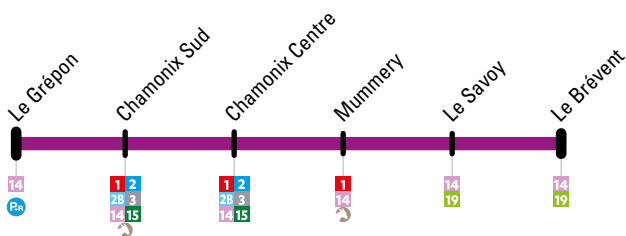

Circule tous les jours du 22 décembre 2018 au 11 mars 2019
Operates everyday from December 22nd, 2018 to March 11th, 2019

Le Grépon → Le Brévent

LE GREPON	CHAMONIX SUD	CHAMONIX CENTRE	MUMMERY	LE SAVOY	LE BREVENT
08:13	08:14	08:16	08:18	08:19	08:22
08:33	08:34	08:36	08:38	08:39	08:42
08:53	08:54	08:56	08:58	08:59	09:02
09:13	09:14	09:16	09:18	09:19	09:22
09:33	09:34	09:36	09:38	09:39	09:42
12:33	12:34	12:36	12:38	12:39	12:42
12:53	12:54	12:56	12:58	12:59	13:02
13:13	13:14	13:16	13:18	13:19	13:22
13:33	13:34	13:36	13:38	13:39	13:42
16:13	16:14	16:16	16:18	16:19	16:22
16:33	16:34	16:36	16:38	16:39	16:42
16:53	16:54	16:56	16:58	16:59	17:02
17:13	17:14	17:16	17:18	17:19	17:22
17:33	17:34	17:36	17:38	17:39	17:42

Le Brévent → Le Grépon

LE BREVENT	LE SAVOY	MUMMERY	CHAMONIX CENTRE	CHAMONIX SUD	LE GREPON
08:23	08:26	08:27	08:29	08:31	08:32
08:43	08:46	08:47	08:49	08:51	08:52
09:03	09:06	09:07	09:09	09:11	09:12
09:23	09:26	09:27	09:29	09:31	09:32
09:43	09:46	09:47	09:49	09:51	09:52
12:43	12:46	12:47	12:49	12:51	12:52
13:03	13:06	13:07	13:09	13:11	13:12
13:23	13:26	13:27	13:29	13:31	13:32
13:43	13:46	13:47	13:49	13:51	13:52
16:23	16:26	16:27	16:29	16:31	16:32
16:43	16:46	16:47	16:49	16:51	16:52
17:03	17:06	17:07	17:09	17:11	17:12
17:23	17:26	17:27	17:29	17:31	17:32
17:43	17:46	17:47	17:49	17:51	17:52

Les lignes **17** et **14** (p. 26 et 27) offrent un départ du Parking du Grépon-Chamonix vers Le Brévent ou un retour du Brévent vers Parking du Grépon-Chamonix toutes les 10 mn aux heures de pointe.

Lines 17 and 14 (pp 26-27) allow to have a bus to Le Brévent or Chamonix (Grépon's parking) every 10 minutes in rush hours.