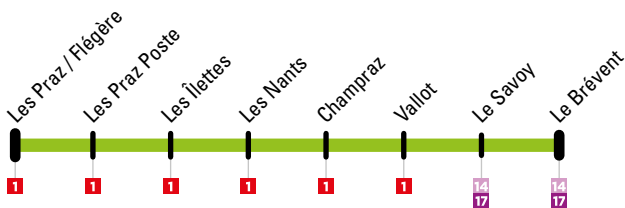

Circule pendant les vacances scolaires, du 22 décembre au 6 janvier et du 9 février au 10 mars 2019 / Operates during french school holidays, from December 22nd to January 6th, and from February 9th to March 10th 2019

LE BREVENT	LE SAVOY	VALLOT	CHAMPRAZ	LES NANTS	LES ILETTES	LES PRAZ POSTE	LES PRAZ / FLEGERE
08:40	08:43	08:45	08:46	08:48	08:49	08:51	08:52
Un bus toutes les 30 minutes A bus every 30 minutes							
17:40	17:43	17:45	17:46	17:48	17:49	17:51	17:52

LES PRAZ / FLEGERE	LES PRAZ POSTE	LES ILETTES	LES NANTS	CHAMPRAZ	VALLOT	LE SAVOY	LE BREVENT
08:55	08:56	08:57	08:59	09:01	09:02	09:04	09:07
Un bus toutes les 30 minutes A bus every 30 minutes							
17:55	17:56	17:57	17:59	18:01	18:02	18:04	18:07