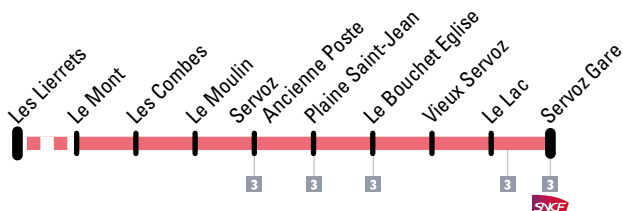

Navette interne de Servoz

Servoz shuttle

Circule tous les jours
Operates everyday

Le Mont → Servoz Gare

LES LIERRETS	LE MONT	LES COMBES	LE MOULIN	ANCIENNE POSTE	PLAINE SAINT-JEAN	LE BOUCHET EGLISE	VIEUX SERVOZ	LE LAC	SERVOZ GARE	DÉPART TER VERS CHAMONIX
07:00	07:02	07:04	07:06	07:08	-	07:15	-	07:19	07:20	-
-	08:54	08:56	08:58	09:00	09:04	09:08	09:11	09:14	09:15	09:20
-	09:54	09:56	09:58	10:00	10:04	10:08	10:11	10:14	10:15	10:20
-	13:54	13:56	13:58	14:00	14:04	14:08	14:11	14:14	14:15	14:20

Servoz Gare → Le Mont

ARRIVÉE TER DE CHAMONIX	SERVOZ GARE	LE LAC	VIEUX SERVOZ	LE BOUCHET EGLISE	PLAINE SAINT-JEAN	ANCIENNE POSTE	LE MOULIN	LES COMBES	LE MONT	LES LIERRETS
10:43	10:48	10:49	10:52	10:55	10:59	11:03	11:05	11:07	11:09	-
-	-	-	-	-	-	13:15	13:17	13:19	13:21	13:23
14:43	14:48	14:49	14:52	14:55	14:59	15:03	15:05	15:07	15:09	-
16:43	17:00	17:03	17:06	17:10	17:14	17:16	17:18	17:20	17:20	-
-	-	-	-	-	-	17:20	17:22	17:24	17:26	17:28
17:43	17:48	17:49	17:52	17:55	17:59	18:03	18:05	18:07	18:09	-
-	18:45	18:46	-	18:50	-	18:56	18:58	19:00	19:02	19:04