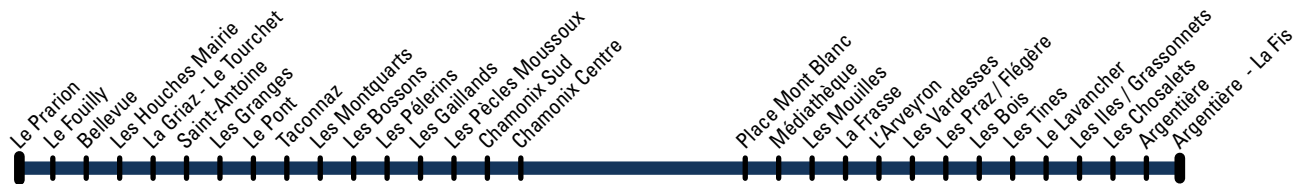

Chamo'nuit

Service payant / Paid service

Circule tous les jours jusqu'au 22 avril 2019

Sur réservation à partir du 23 avril 2019

Operates everyday until April 22nd, 2019

On reservation from April 23rd, 2019

Le Prarion → Argentière

LE PRARION	LE FOUILLY	BELLEVUE	LES HOUCHES MAIRIE	LA GRAZ - LE TOUCHET	SAINT-ANTOINE	LES GRANGES	LE PONT	TACONNAZ	LES MONTQUARTS	LES BOSSONS	LES PELEGRINS	LES GAILLANDS	LES PECLES MOUSSOUX	CHAMONIX SUD	CHAMONIX CENTRE	PLACE MONT BLANC	MEDIATHEQUE	LES MOUILLES	LA FRASSE	L'ARVEYRON	LES VARDESSES	LES PRAZ / FLEGERE	LES BOIS	LES TINES	LE LAVANCHER	LES ILES / GRASSONNETS	LES CHOSALETTS	ARGENTIERE	ARGENTIERE - LA FIS
....	20:50	20:51	20:52	20:52	20:53	20:55	20:55	20:56	20:57	20:57	21:01	21:03	21:05	21:08	21:09
21:15	21:16	21:17	21:18	21:19	21:20	21:21	21:22	21:24	21:26	21:27	21:29	21:30	21:31	21:33	21:35	21:36	21:37	21:37	21:38	21:40	21:40	21:41	21:42	21:44	21:46	21:48	21:50	21:53	21:54
22:00	22:01	22:02	22:03	22:04	22:05	22:06	22:07	22:09	22:11	22:12	22:14	22:15	22:16	22:18	22:20	22:21	22:22	22:22	22:23	22:25	22:25	22:26	22:27	22:29	22:31	22:33	22:35	22:38	22:39
22:45	22:46	22:47	22:48	22:49	22:50	22:51	22:52	22:54	22:56	22:57	22:59	23:00	23:01	23:03	23:05	23:06	23:07	23:07	23:08	23:10	23:10	23:11	23:12	23:14	23:16	23:18	23:20	23:23	23:24
23:30	23:31	23:32	23:33	23:34	23:35	23:36	23:37	23:39	23:41	23:42	23:44	23:45	23:46	23:48