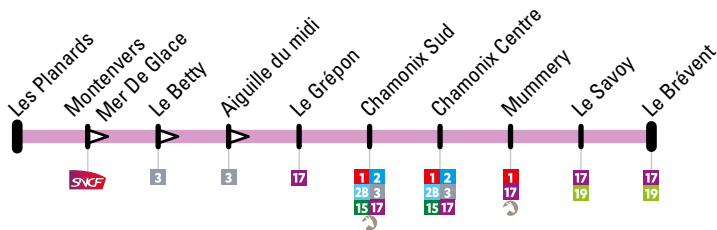

Circule tous les jours du 21 décembre 2019 au 19 avril 2020  
Operates everyday from 21 December 2019 until 19 April 2020

### Les Planards → Le Brévent

LES PLANARDS	MONTENVERS MER DE GLACE	LE BETTY	LE GREPON	CHAMONIX SUD	CHAMONIX CENTRE	MUMMERY	LE SAVOY	LE BREVENT
8:00	8:01	8:02	8:03	8:04	8:06	8:08	8:09	8:13
8:20	8:21	8:22	8:23	8:24	8:26	8:28	8:29	8:33
8:40	8:41	8:42	8:43	8:44	8:46	8:48	8:49	8:53
9:00	9:01	9:02	9:03	9:04	9:06	9:08	9:09	9:13
↓ Un bus toutes les 20 minutes / A bus every 20 minutes ↓								
16:40	16:41	16:42	16:43	16:44	16:46	16:48	16:49	16:53
17:00	17:01	17:02	17:03	17:04	17:06	17:08	17:09	17:13
17:20	17:21	17:22	17:23	17:24	17:26	17:28	17:29	17:33
17:40	17:41	17:42	17:43	17:44	17:46	17:48	17:49	17:53

### Le Brévent → Les Planards

LE BREVENT	LE SAVOY	MUMMERY	CHAMONIX CENTRE	CHAMONIX SUD	LE GREPON	LES PLANARDS
8:15	8:19	8:20	8:22	8:24	8:25	8:28
8:35	8:39	8:40	8:42	8:44	8:45	8:48
8:55	8:59	9:00	9:02	9:04	9:05	9:08
9:15	9:19	9:20	9:22	9:24	9:25	9:28
↓ Un bus toutes les 20 minutes / A bus every 20 minutes ↓						
16:55	16:59	17:00	17:02	17:04	17:05	17:08
17:15	17:19	17:20	17:22	17:24	17:25	17:28
17:35	17:39	17:40	17:42	17:44	17:45	17:48
17:55	17:59	18:00	18:02	18:04	18:05	18:08

Les lignes 14 et 17 offrent un départ du Parking du Grépon-Chamonix vers Le Brévent ou un retour du Brévent vers Parking du Grépon-Chamonix toutes les 10 mn aux heures de pointe.