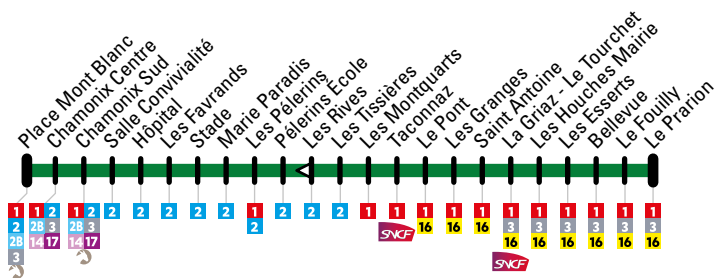

## Chamonix → Les Bossons → Les Houches

Circule tous les jours du 21 décembre 2019 au 19 avril 2020  
Operates everyday from 21 December 2019 until 19 April 2020

### Chamonix → Le Prarion

PLACE MONT BLANC	CHAMONIX CENTRE	CHAMONIX SUD	HOPITAL	STADE	MARIE PARADIS	LES PELELINS	LES TISSIERES	LES MONTQUARTS	TACONNAZ	LE PONT	SANT ANTOINE	LES HOUCHES MAIRIE	BELLEVUE	LE PRARION
08:00	08:02	08:04	08:07	08:10	08:11	08:13	08:19	08:21	08:23	08:24	08:26	08:29	08:31	08:34
09:15	09:17	09:19	09:22	09:25	09:26	09:28	09:34	09:36	09:38	09:39	09:41	09:44	09:46	09:49
12:25	12:27	12:29	12:32	12:35	12:36	12:38	12:44	12:46	12:48	12:49	12:51	12:54	12:56	12:59
16:30	16:32	16:34	16:37	16:40	16:41	16:43	16:49	16:51	16:53	16:54	16:56	16:59	17:01	17:04
17:45	17:47	17:49	17:52	17:55	17:56	17:58	18:04	18:06	18:08	18:09	18:11	18:14	18:16	18:19
19:00	19:02	19:04	19:07	19:10	19:11	19:13	19:19	19:21	19:23	19:24	19:26	19:29	19:31	19:34

### Le Prarion → Chamonix

LE PRARION	BELLEVUE	LES HOUCHES MAIRIE	SANT ANTOINE	LE PONT	TACONNAZ	LES MONTQUARTS	LES TISSIERES	LES RIVES	LES PELELINS	MARIE PARADIS	STADE	HOPITAL	CHAMONIX SUD	CHAMONIX CENTRE	PLACE MONT BLANC
08:40	08:43	08:45	08:47	08:50	08:52	08:54	08:56	08:57	09:01	09:03	09:05	09:06	09:09	09:11	09:13
10:00	10:03	10:05	10:07	10:10	10:12	10:14	10:16	10:17	10:21	10:23	10:25	10:26	10:29	10:31	10:33
13:10	13:13	13:15	13:17	13:20	13:22	13:24	13:26	13:27	13:31	13:33	13:35	13:36	13:39	13:41	13:43
17:10	17:13	17:15	17:17	17:20	17:22	17:24	17:26	17:27	17:31	17:33	17:35	17:36	17:39	17:41	17:43
18:25	18:28	18:30	18:32	18:35	18:37	18:39	18:41	18:42	18:46	18:48	18:50	18:51	18:54	18:56	18:58
19:35	19:38	19:40	19:42	19:45	19:47	19:49	19:51	19:52	19:56	19:58	20:00	20:01	20:04	20:06	20:08

La ligne 15 offre 6 départs supplémentaires à la ligne 1 (p. 12 et 13) de Chamonix vers Bellevue/Prarion ou 6 retours supplémentaires du Prarion/Bellevue vers Chamonix.

Lines 15 allow 6 additional buses to line 1 (pp12-13) to Bellevue/Prarion or Chamonix.