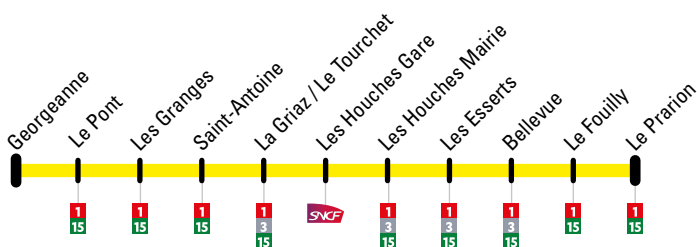

## Navette interne des Houches Les Houches shuttle

Circule tous les jours du 21 décembre 2019 au 8 mars 2020  
Operates everyday from 21 December 2019 to 8 March 2020

### Georgeanne → Le Prarion

GEORGEANNE	LA GRIAZ / LE TOURCHET	LES HOUCHES GARE	LES HOUCHES MAIRIE	BELLEVUE	LE PRARION
08:00	08:04	.....	08:06	08:08	08:13
08:37	08:41	08:43	08:45	08:47	08:52
09:17	09:21	09:23	09:25	09:27	09:32
10:00	10:04	10:06	10:08	10:10	10:15
10:37	10:41	.....	10:43	10:45	10:50
11:15	11:19	11:21	11:23	11:25	11:30
12:00	12:04	.....	12:06	12:08	12:13
12:37	12:41	12:43	12:45	12:47	12:52
13:17	13:21	13:23	13:25	13:27	13:32
14:00	14:04	.....	14:06	14:08	14:13
14:37	14:41	14:43	14:45	14:47	14:52
15:17	15:21	.....	15:23	15:25	15:30
16:00	16:04	.....	16:06	16:08	16:13
16:37	16:41	16:43	16:45	16:47	16:52
17:17	17:21	17:23	17:25	17:27	17:32

### Le Prarion → Georgeanne

LE PRARION	BELLEVUE	LES HOUCHES MAIRIE	LES HOUCHES GARE	LA GRIAZ / LE TOURCHET	GEORGEANNE
08:17	08:20	08:22	08:24	08:26	08:33
09:00	09:03	09:05	.....	09:07	09:14
09:37	09:40	09:42	09:44	09:46	09:53
10:17	10:20	10:22	10:24	10:26	10:33
11:00	11:03	11:05	.....	11:07	11:14
11:30	11:33	11:35	11:37	11:39	11:46
12:17	12:20	12:22	12:24	12:26	12:33
13:00	13:03	13:05	.....	13:07	13:14
13:37	13:40	13:42	13:44	13:46	13:53
14:17	14:20	14:22	14:24	14:26	14:33
15:00	15:03	15:05	.....	15:07	15:14
15:37	15:40	15:42	.....	15:44	15:51
16:17	16:20	16:22	16:24	16:26	16:33
17:00	17:03	17:05	.....	17:07	17:14
17:37	17:40	17:42	17:44	17:46	17:53