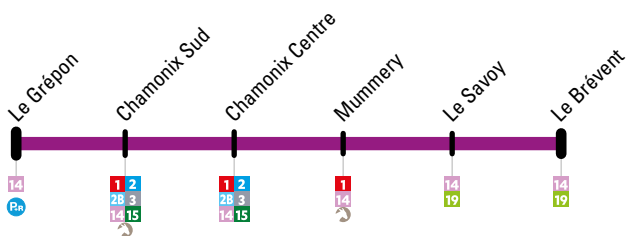

Circule tous les jours du 21 décembre 2019 au 8 mars 2020
Operates everyday from 21 December 2019 to 8 March 2020

Le Grépon → Le Brévent

LE GREPON	CHAMONIX SUD	CHAMONIX CENTRE	MUMMERY	LE SAVOY	LE BREVENT
08:13	08:14	08:16	08:18	08:19	08:22
08:33	08:34	08:36	08:38	08:39	08:42
08:53	08:54	08:56	08:58	08:59	09:02
09:13	09:14	09:16	09:18	09:19	09:22
09:33	09:34	09:36	09:38	09:39	09:42
12:33	12:34	12:36	12:38	12:39	12:42
12:53	12:54	12:56	12:58	12:59	13:02
13:13	13:14	13:16	13:18	13:19	13:22
13:33	13:34	13:36	13:38	13:39	13:42
16:13	16:14	16:16	16:18	16:19	16:22
16:33	16:34	16:36	16:38	16:39	16:42
16:53	16:54	16:56	16:58	16:59	17:02
17:13	17:14	17:16	17:18	17:19	17:22
17:33	17:34	17:36	17:38	17:39	17:42

Le Brévent → Le Grépon

LE BREVENT	LE SAVOY	MUMMERY	CHAMONIX CENTRE	CHAMONIX SUD	LE GREPON
08:23	08:26	08:27	08:29	08:31	08:32
08:43	08:46	08:47	08:49	08:51	08:52
09:03	09:06	09:07	09:09	09:11	09:12
09:23	09:26	09:27	09:29	09:31	09:32
09:43	09:46	09:47	09:49	09:51	09:52
12:43	12:46	12:47	12:49	12:51	12:52
13:03	13:06	13:07	13:09	13:11	13:12
13:23	13:26	13:27	13:29	13:31	13:32
13:43	13:46	13:47	13:49	13:51	13:52
16:23	16:26	16:27	16:29	16:31	16:32
16:43	16:46	16:47	16:49	16:51	16:52
17:03	17:06	17:07	17:09	17:11	17:12
17:23	17:26	17:27	17:29	17:31	17:32
17:43	17:46	17:47	17:49	17:51	17:52

Lines 14 and 17 allow to have a bus to Le Brévent or Chamonix (Grépon's parking) every 10 minutes during rush hours.