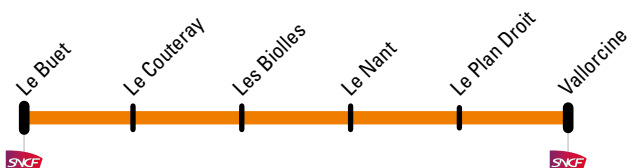

Navette interne de Vallorcine Vallorcine shuttle

Circule tous les jours du 21 décembre 2019 au 29 mars 2020
Operates everyday from 21 December 2019 until 29 March 2020

Vallorcine SNCF → Le Buët

VALLORCINE SNCF	LE PLAN DROIT	LE NANT	LES BIOLLES	LE COUTERAY	LE BUËT
09:00	09:02	09:04	09:06	09:08	09:10
10:00	10:02	10:04	10:06	10:08	10:10
11:50	11:52	11:54	11:56	11:58	12:00
14:05	14:07	14:09	14:11	14:13	14:15
16:00	16:02	16:04	16:06	16:08	16:10
16:35	16:37	16:39	16:41	16:43	16:45

Le Buët → Vallorcine SNCF

LE BUËT	LE COUTERAY	LES BIOLLES	LE NANT	LE PLAN DROIT	VALLORCINE SNCF
09:10	09:12	09:14	09:16	09:18	09:20
10:10	10:12	10:14	10:16	10:18	10:20
12:00	12:02	12:04	12:06	12:08	12:10
14:15	14:17	14:19	14:21	14:23	14:25
16:10	16:12	16:14	16:16	16:18	16:20
16:45	16:47	16:49	16:51	16:53	16:55