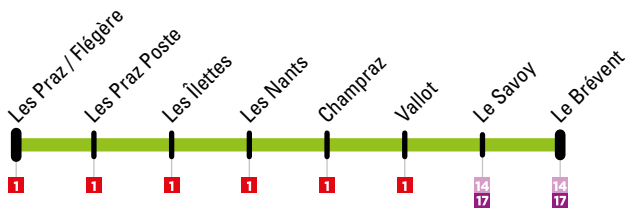

Circule pendant les vacances scolaires, du 21 décembre au 5 janvier et du 8 février au 8 mars 2020 / Operates during french school holidays, from 21 December to 5 January and from 8 February to 8 March 2020

Le Brévent → Les Praz / Flégère

LE BREVENT	LE SAVOY	VALLOT	CHAMPRAZ	LES NANTS	LES ILETTES	LES PRAZ POSTE	LES PRAZ / FLEGERE
08:40	08:43	08:45	08:46	08:48	08:49	08:51	08:52
Un bus toutes les 30 minutes / A bus every 30 minutes							
17:40	17:43	17:45	17:46	17:48	17:49	17:51	17:52

Les Praz / Flégère → Le Brévent

LES PRAZ / FLEGERE	LES PRAZ POSTE	LES ILETTES	LES NANTS	CHAMPRAZ	VALLOT	LE SAVOY	LE BREVENT
08:55	08:56	08:57	08:59	09:01	09:02	09:04	09:07
Un bus toutes les 30 minutes / A bus every 30 minutes							
17:55	17:56	17:57	17:59	18:01	18:02	18:04	18:07