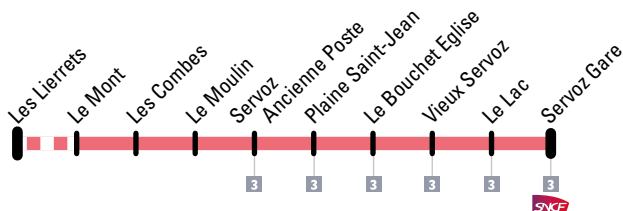

Navette interne de Servoz

Servoz shuttle

Circule tous les jours
Operates everyday

Le Mont → Servoz Gare

LES LIERRETS	LE MONT	LES COMBES	LE MOULIN	ANCIENNE POSTE	PLAINE SAINT-JEAN	LE BOUCHET EGLISE	VIEUX SERVOZ	LE LAC	SERVOZ GARE	DÉPART TER VERS CHAMONIX
07:00	07:02	07:04	07:06	07:08	-	07:15	-	07:19	07:20	
-	09:14	09:16	09:18	09:20	09:24	09:28	09:31	09:34	09:35	09:43
-	10:14	10:16	10:18	10:20	10:24	10:28	10:31	10:34	10:35	10:43
-	14:14	14:16	14:18	14:20	14:24	14:28	14:31	14:34	14:35	14:43

Servoz Gare → Le Mont

ARRIVÉE TER DE CHAMONIX	SERVOZ GARE	LE LAC	VIEUX SERVOZ	LE BOUCHET EGLISE	PLAINE SAINT-JEAN	ANCIENNE POSTE	LE MOULIN	LES COMBES	LE MONT	LES LIERRETS
10:25	10:40	10:41	10:44	10:47	10:51	10:55	10:57	10:59	11:01	-
-	-	-	-	-	-	13:15	13:17	13:19	13:21	13:23
14:25	14:40	14:41	14:44	14:47	14:51	14:55	14:57	14:59	15:01	-
15:25	15:40	15:41	15:44	15:47	15:51	15:55	15:57	15:59	16:01	-
-	-	-	-	-	-	17:20	17:22	17:24	17:26	17:28
17:44	17:45	17:46	17:49	17:52	17:56	18:00	18:02	18:04	18:06	-
18:44	18:45	18:46	-	18:50	-	18:56	18:58	19:00	19:02	19:04