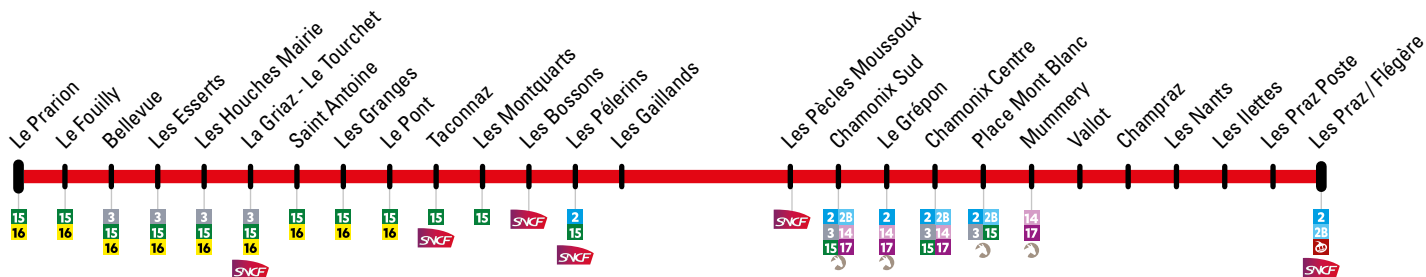

Les Houches → Chamonix → Les Praz / Flégère

Circule tous les jours jusqu'au 18 avril 2021
Operates everyday until 18 April 2021

Les Houches → Chamonix → Les Praz / Flégère

LE PRARION	LE FOUILLY	BELLEVUE	LES ESSERTS	LES HOUCHES MAIRIE	LA GRIAZ - LE TOURCHET	ST ANTOINE	LES GRANGES	LE PONT	TACONNAZ	LES MONTQUARTS	LES BOSSONS	LES PELERINS	LES GAILLANDS	PECLESS MOUSSOUX	CHAMONIX SUD	LE GRÉPON	CHAMONIX CENTRE	PLACE MONT BLANC	MUMMERY	VALLOT	CHAMPRAZ	LES NANTS	LES ILETTES	LES PRAZ POSTE	LES PRAZ / FLEGERE
.....	06:12	06:13	06:14		06:16	06:17	06:18	06:20	06:21	06:23	06:24
.....	06:42	06:43	06:44		06:46	06:47	06:48	06:50	06:51	06:53	06:54
06:50	06:51	06:53	06:54	06:55	06:56	06:57	06:59	07:00	07:02	07:04	07:06	07:08	07:09	07:10	07:12	07:13	07:14	(1)	07:16	07:17	07:18	07:20	07:21	07:23	07:24
07:20	07:21	07:23	07:24	07:25	07:26	07:27	07:29	07:30	07:32	07:34	07:36	07:38	07:39	07:40	07:42	07:43	07:44		07:46	07:47	07:48	07:50	07:51	07:53	07:54
07:50	07:51	07:53	07:54	07:55	07:56	07:57	07:59	08:00	08:02	08:04	08:06	08:08	08:09	08:10	08:12	08:13	08:14		08:16	08:17	08:18	08:20	08:21	08:23	08:24
↓ Un bus toutes les 30 minutes / A bus every 30 minutes ↓														↓ Un bus toutes les 30 minutes / A bus every 30 minutes ↓											
19:20	19:21	19:23	19:24	19:25	19:26	19:27	19:29	19:30	19:32	19:34	19:36	19:38	19:39	19:40	19:42	19:43	19:44		19:46	19:47	19:48	19:50	19:51	19:53	19:54
19:50	19:51	19:53	19:54	19:55	19:56	19:57	19:59	20:00	20:02	20:04	20:06	20:08	20:09	20:10	20:12	20:13	20:14	(1)
20:20	20:21	20:23	20:24	20:25	20:26	20:27	20:29	20:30	20:32	20:34	20:36	20:38	20:39	20:40	20:42	20:43	20:44	

(1) Passage à l'arrêt Place Mont Blanc /
Times the bus passes through Place Mont Blanc stop

07:46 12:16 13:46 16:46

Desserte du Grépon uniquement pendant les vacances scolaires, du 19 décembre au 3 janvier et du 6 février au 7 mars 2021. / Grépon is served during french school holidays only, from 19 December to 3 January and from 6 February to 7 March 2021.