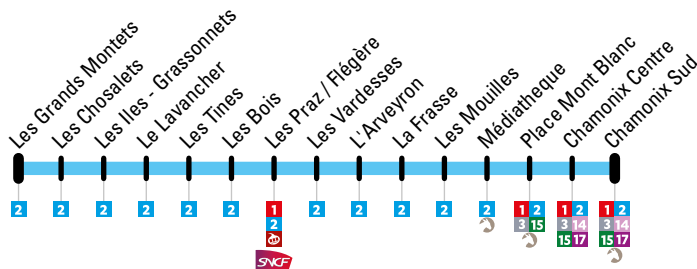

Les Praz/Flégère → Le Tour

LES PRAZ / FLEGERE	LES BOIS	LES TINES	LE LAVANCHER	LES ILES - GRASSONNETS	LES CHOSALETs	LES GRANDS MONTETS	ARGENTIERE	ARGENTIERE - LA FIS	LE MOULIN	MONTRC	LE TOUR VILLAGE	LE TOUR
08:42	08:43	08:45	08:47	08:48	08:51	08:54	08:56	08:57	08:59	09:01	09:02	09:03
09:22	09:23	09:25	09:27	09:28	09:31	09:34	09:36	09:37	09:39	09:41	09:42	09:43
10:02	10:03	10:05	10:07	10:08	10:11	10:14	10:16	10:17	10:19	10:21	10:22	10:23
10:42	10:43	10:45	10:47	10:48	10:51	10:54	10:56	10:57	10:59	11:01	11:02	11:03
11:22	11:23	11:25	11:27	11:28	11:31	11:34	11:36	11:37	11:39	11:41	11:42	11:43

Les Grands Montets → Chamonix

LES GRANDS MONTETS	LES CHOSALETs	LES ILES - GRASSONNETS	LE LAVANCHER	LES TINES	LES BOIS	LES PRAZ / FLEGERE	LES VARDESSES	L'ARVEYRON	LA FRASSE	LES MOUILLES	MEDIATHEQUE	PLACE MONT BLANC	CHAMONIX CENTRE	CHAMONIX SUD
14:21	14:22	14:23	14:25	14:27	14:28	14:29	14:30	14:32	14:34	14:36	14:37	14:39	14:41	14:43
15:06	15:07	15:08	15:10	15:12	15:13	15:14	15:15	15:17	15:19	15:21	15:22	15:24	15:26	15:28
15:51	15:52	15:53	15:55	15:57	15:58	15:59	16:00	16:02	16:04	16:06	16:07	16:09	16:11	16:13
16:36	16:37	16:38	16:40	16:42	16:43	16:44	16:45	16:47	16:49	16:51	16:52	16:54	16:56	16:58
17:16	17:17	17:18	17:20	17:22	17:23	17:24	17:25	17:27	17:29	17:31	17:32	17:34	17:36	17:38
17:56	17:57	17:58	18:00	18:02	18:03	18:04	18:05	18:07	18:09	18:11	18:12	18:14	18:16	18:18