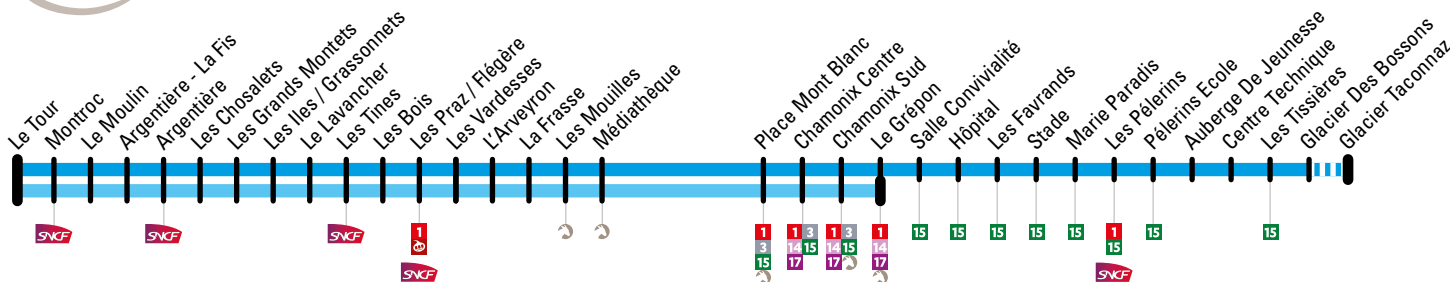

# 02 Le Tour → Chamonix → Les Bossons

# 2B Le Tour → Chamonix

Circule tous les jours jusqu'au 18 avril 2021  
Operates everyday until 18 April 2021

Les domaines skiables des Grands Montets et du Tour-Col de Balme sont desservis par les lignes 2 et 2B. La ligne 2B est susceptible d'être reportée sur d'autres secteurs en fonction des conditions techniques et météorologiques sur les domaines skiables.