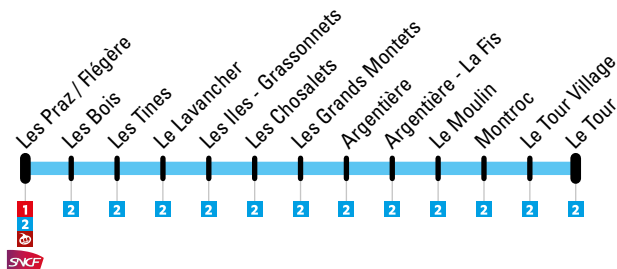

Les Praz/Flégère → Le Tour

LES PRAZ / FLEGERE	LES BOIS	LES TINES	LE LAVANCHER	LES ILES - GRASSONNETS	LES CHOSALETs	LES GRANDS MONTETS	ARGENTIERE	ARGENTIERE - LA FIS	LE MOULIN	MONTRC	LE TOUR VILLAGE	LE TOUR
08:42	08:43	08:45	08:47	08:48	08:51	08:54	08:56	08:57	08:59	09:01	09:02	09:03
09:22	09:23	09:25	09:27	09:28	09:31	09:34	09:36	09:37	09:39	09:41	09:42	09:43
10:02	10:03	10:05	10:07	10:08	10:11	10:14	10:16	10:17	10:19	10:21	10:22	10:23
10:42	10:43	10:45	10:47	10:48	10:51	10:54	10:56	10:57	10:59	11:01	11:02	11:03
11:22	11:23	11:25	11:27	11:28	11:31	11:34	11:36	11:37	11:39	11:41	11:42	11:43

Les Grands Montets → Chamonix

LES GRANDS MONTETS	LES CHOSALETs	LES ILES - GRASSONNETS	LE LAVANCHER	LES TINES	LES BOIS	LES PRAZ / FLEGERE	LES VARDESSES	L'ARVEYRON	LA FRASSE	LES MOUILLES	MEDIATHEQUE	PLACE MONT BLANC	CHAMONIX CENTRE	CHAMONIX SUD
14:21	14:22	14:23	14:25	14:27	14:28	14:29	14:30	14:32	14:34	14:36	14:37	14:39	14:41	14:43
15:06	15:07	15:08	15:10	15:12	15:13	15:14	15:15	15:17	15:19	15:21	15:22	15:24	15:26	15:28
15:51	15:52	15:53	15:55	15:57	15:58	15:59	16:00	16:02	16:04	16:06	16:07	16:09	16:11	16:13
16:36	16:37	16:38	16:40	16:42	16:43	16:44	16:45	16:47	16:49	16:51	16:52	16:54	16:56	16:58
17:16	17:17	17:18	17:20	17:22	17:23	17:24	17:25	17:27	17:29	17:31	17:32	17:34	17:36	17:38
17:56	17:57	17:58	18:00	18:02	18:03	18:04	18:05	18:07	18:09	18:11	18:12	18:14	18:16	18:18