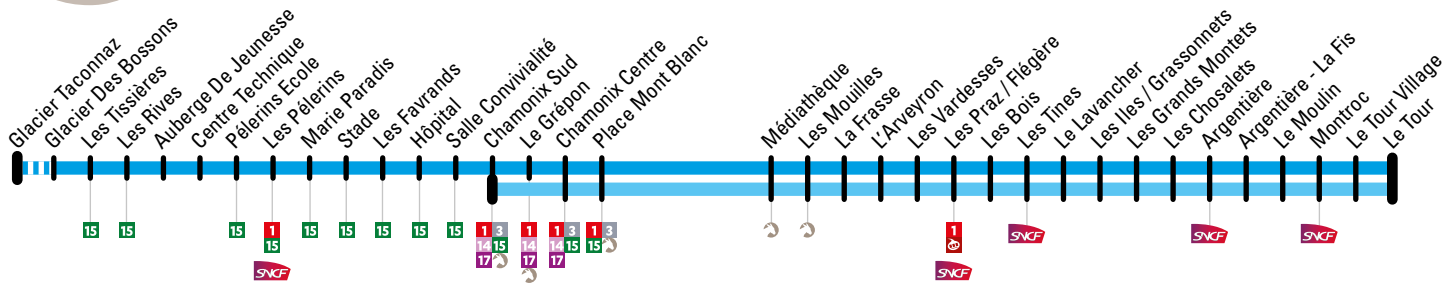

02 Les Bossons → Chamonix → Le Tour

2B Chamonix → Le Tour

Circule tous les jours jusqu'au 18 avril 2021
Operates everyday until 18 April 2021

Les Bossons → Chamonix → La Flégère → Les Grands Montets → Argentière → Le Tour