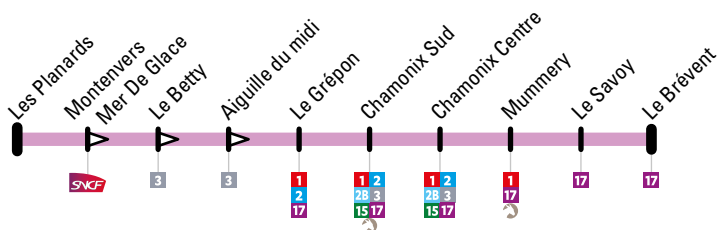

Circule tous les jours du 19 décembre 2020 au 18 avril 2021  
Operates everyday from 19 December 2020 to 18 April 2021

### Les Planards → Le Brévent

LES PLANARDS	MONTENVERS MER DE GLACE	LE BETTY	LE GREPON	CHAMONIX SUD	CHAMONIX CENTRE	MUMMERY	LE SAVOY	LE BREVENT
8:00	8:01	8:02	8:03	8:04	8:06	8:08	8:09	8:13
8:20	8:21	8:22	8:23	8:24	8:26	8:28	8:29	8:33
8:40	8:41	8:42	8:43	8:44	8:46	8:48	8:49	8:53
9:00	9:01	9:02	9:03	9:04	9:06	9:08	9:09	9:13
↓ Un bus toutes les 20 minutes / A bus every 20 minutes ↓								
16:40	16:41	16:42	16:43	16:44	16:46	16:48	16:49	16:53
17:00	17:01	17:02	17:03	17:04	17:06	17:08	17:09	17:13
17:20	17:21	17:22	17:23	17:24	17:26	17:28	17:29	17:33
17:40	17:41	17:42	17:43	17:44	17:46	17:48	17:49	17:53

### Le Brévent → Les Planards

LE BREVENT	LE SAVOY	MUMMERY	CHAMONIX CENTRE	CHAMONIX SUD	LE GREPON	LES PLANARDS
8:15	8:19	8:20	8:22	8:24	8:25	8:28
8:35	8:39	8:40	8:42	8:44	8:45	8:48
8:55	8:59	9:00	9:02	9:04	9:05	9:08
9:15	9:19	9:20	9:22	9:24	9:25	9:28
↓ Un bus toutes les 20 minutes / A bus every 20 minutes ↓						
16:55	16:59	17:00	17:02	17:04	17:05	17:08
17:15	17:19	17:20	17:22	17:24	17:25	17:28
17:35	17:39	17:40	17:42	17:44	17:45	17:48
17:55	17:59	18:00	18:02	18:04	18:05	18:08

Les lignes 14 et 17 offrent un départ du Parking du Grépon-Chamonix vers Le Brévent ou un retour du Brévent vers Parking du Grépon-Chamonix toutes les 10 mn aux heures de pointe.