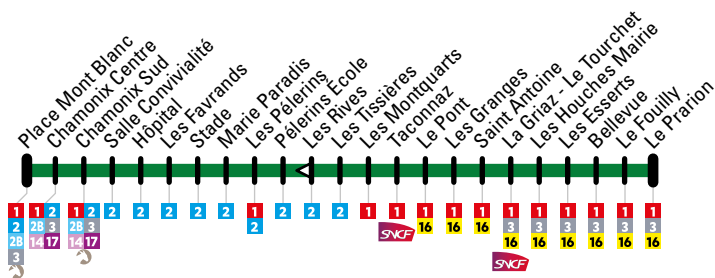

15

Chamonix → Les Bossons → Les Houches

Circule tous les jours du 19 décembre 2020 au 18 avril 2021
Operates everyday from 19 December 2020 to 18 April 2021

Chamonix → Le Prarion

PLACE MONT BLANC	CHAMONIX CENTRE	CHAMONIX SUD	HOPITAL	STADE	MARIE PARADIS	LES PELELINS	LES TISSIERES	LES MONTQUARTS	TACONNAZ	LE PONT	SANT ANTOINE	LES HOUCHES MAIRIE	BELLEVUE	LE PRARION
08:00	08:02	08:04	08:07	08:10	08:11	08:13	08:19	08:21	08:23	08:24	08:26	08:29	08:31	08:34
09:15	09:17	09:19	09:22	09:25	09:26	09:28	09:34	09:36	09:38	09:39	09:41	09:44	09:46	09:49
12:25	12:27	12:29	12:32	12:35	12:36	12:38	12:44	12:46	12:48	12:49	12:51	12:54	12:56	12:59
16:30	16:32	16:34	16:37	16:40	16:41	16:43	16:49	16:51	16:53	16:54	16:56	16:59	17:01	17:04
17:45	17:47	17:49	17:52	17:55	17:56	17:58	18:04	18:06	18:08	18:09	18:11	18:14	18:16	18:19
19:00	19:02	19:04	19:07	19:10	19:11	19:13	19:19	19:21	19:23	19:24	19:26	19:29	19:31	19:34

Le Prarion → Chamonix

LE PRARION	BELLEVUE	LES HOUCHES MAIRIE	SANT ANTOINE	LE PONT	TACONNAZ	LES MONTQUARTS	LES TISSIERES	LES RIVES	LES PELELINS	MARIE PARADIS	STADE	HOPITAL	CHAMONIX SUD	CHAMONIX CENTRE	PLACE MONT BLANC
08:40	08:43	08:45	08:47	08:50	08:52	08:54	08:56	08:57	09:01	09:03	09:05	09:06	09:09	09:11	09:13
10:00	10:03	10:05	10:07	10:10	10:12	10:14	10:16	10:17	10:21	10:23	10:25	10:26	10:29	10:31	10:33
13:10	13:13	13:15	13:17	13:20	13:22	13:24	13:26	13:27	13:31	13:33	13:35	13:36	13:39	13:41	13:43
17:10	17:13	17:15	17:17	17:20	17:22	17:24	17:26	17:27	17:31	17:33	17:35	17:36	17:39	17:41	17:43
18:25	18:28	18:30	18:32	18:35	18:37	18:39	18:41	18:42	18:46	18:48	18:50	18:51	18:54	18:56	18:58
19:35	19:38	19:40	19:42	19:45	19:47	19:49	19:51	19:52	19:56	19:58	20:00	20:01	20:04	20:06	20:08

La ligne 15 offre 6 départs supplémentaires à la ligne 1 (p. 12 et 13) de Chamonix vers Bellevue/Prarion ou 6 retours supplémentaires du Prarion/Bellevue vers Chamonix.

Lines 15 allow 6 additional buses to line 1 (pp12-13) to Bellevue/Prarion or Chamonix.