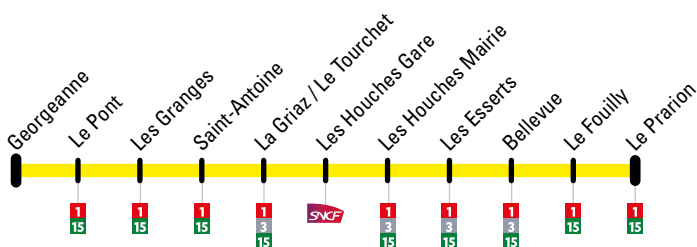

16

Navette interne des Houches Les Houches shuttle

Circule tous les jours du 19 décembre 2020 au 7 mars 2021
Operates everyday from 19 December 2020 to 7 March 2021

Georgeanne → Le Prarion

GEORGEANNE	LA GRIAZ / LE TOURCHET	LES HOUCHES GARE	LES HOUCHES MAIRIE	BELLEVUE	LE PRARION
08:00	08:04	08:06	08:08	08:13
08:37	08:41	08:43	08:45	08:47	08:52
09:17	09:21	09:23	09:25	09:27	09:32
10:00	10:04	10:06	10:08	10:10	10:15
10:37	10:41	10:43	10:45	10:50
11:15	11:19	11:21	11:23	11:25	11:30
12:00	12:04	12:06	12:08	12:13
12:37	12:41	12:43	12:45	12:47	12:52
13:17	13:21	13:23	13:25	13:27	13:32
14:00	14:04	14:06	14:08	14:13
14:37	14:41	14:43	14:45	14:47	14:52
15:17	15:21	15:23	15:25	15:30
16:00	16:04	16:06	16:08	16:13
16:37	16:41	16:43	16:45	16:47	16:52
17:17	17:21	17:23	17:25	17:27	17:32

Le Prarion → Georgeanne

LE PRARION	BELLEVUE	LES HOUCHES MAIRIE	LES HOUCHES GARE	LA GRIAZ / LE TOURCHET	GEORGEANNE
08:17	08:20	08:22	08:24	08:26	08:33
09:00	09:03	09:05	09:07	09:14
09:37	09:40	09:42	09:44	09:46	09:53
10:17	10:20	10:22	10:24	10:26	10:33
11:00	11:03	11:05	11:07	11:14
11:30	11:33	11:35	11:37	11:39	11:46
12:17	12:20	12:22	12:24	12:26	12:33
13:00	13:03	13:05	13:07	13:14
13:37	13:40	13:42	13:44	13:46	13:53
14:17	14:20	14:22	14:24	14:26	14:33
15:00	15:03	15:05	15:07	15:14
15:37	15:40	15:42	15:44	15:51
16:17	16:20	16:22	16:24	16:26	16:33
17:00	17:03	17:05	17:07	17:14
17:37	17:40	17:42	17:44	17:46	17:53