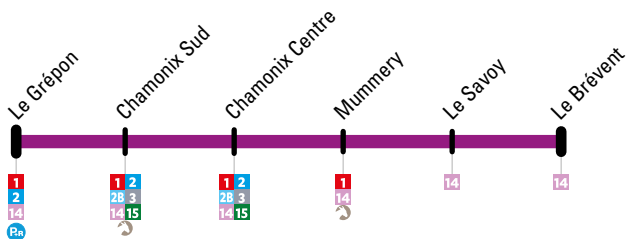

Circule tous les jours du 19 décembre 2020 au 7 mars 2021
Operates everyday from 19 December 2020 to 7 March 2021

Le Grépon → Le Brévent

LE GREPON	CHAMONIX SUD	CHAMONIX CENTRE	MUMMERY	LE SAVOY	LE BREVENT
08:13	08:14	08:16	08:18	08:19	08:22
08:33	08:34	08:36	08:38	08:39	08:42
08:53	08:54	08:56	08:58	08:59	09:02
09:13	09:14	09:16	09:18	09:19	09:22
09:33	09:34	09:36	09:38	09:39	09:42
12:33	12:34	12:36	12:38	12:39	12:42
12:53	12:54	12:56	12:58	12:59	13:02
13:13	13:14	13:16	13:18	13:19	13:22
13:33	13:34	13:36	13:38	13:39	13:42
16:13	16:14	16:16	16:18	16:19	16:22
16:33	16:34	16:36	16:38	16:39	16:42
16:53	16:54	16:56	16:58	16:59	17:02
17:13	17:14	17:16	17:18	17:19	17:22
17:33	17:34	17:36	17:38	17:39	17:42

Le Brévent → Le Grépon

LE BREVENT	LE SAVOY	MUMMERY	CHAMONIX CENTRE	CHAMONIX SUD	LE GREPON
08:23	08:26	08:27	08:29	08:31	08:32
08:43	08:46	08:47	08:49	08:51	08:52
09:03	09:06	09:07	09:09	09:11	09:12
09:23	09:26	09:27	09:29	09:31	09:32
09:43	09:46	09:47	09:49	09:51	09:52
12:43	12:46	12:47	12:49	12:51	12:52
13:03	13:06	13:07	13:09	13:11	13:12
13:23	13:26	13:27	13:29	13:31	13:32
13:43	13:46	13:47	13:49	13:51	13:52
16:23	16:26	16:27	16:29	16:31	16:32
16:43	16:46	16:47	16:49	16:51	16:52
17:03	17:06	17:07	17:09	17:11	17:12
17:23	17:26	17:27	17:29	17:31	17:32
17:43	17:46	17:47	17:49	17:51	17:52

Lines 14 and 17 allow to have a bus to Le Brévent or Chamonix (Grépon's parking) every 10 minutes during rush hours.