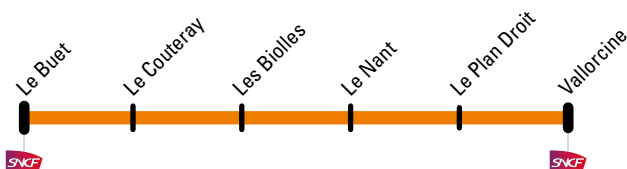

Navette interne de Vallorcine Vallorcine shuttle

Circule tous les jours du 19 décembre 2020 au 28 mars 2021
Operates everyday from 19 December 2020 to 28 March 2021

Vallorcine SNCF → Le Buët

VALLORCINE SNCF	LE PLAN DROIT	LE NANT	LES BIOLLES	LE COUTERAY	LE BUËT
09:00	09:02	09:04	09:06	09:08	09:10
10:00	10:02	10:04	10:06	10:08	10:10
11:50	11:52	11:54	11:56	11:58	12:00
14:05	14:07	14:09	14:11	14:13	14:15
16:00	16:02	16:04	16:06	16:08	16:10
16:35	16:37	16:39	16:41	16:43	16:45

Le Buët → Vallorcine SNCF

LE BUËT	LE COUTERAY	LES BIOLLES	LE NANT	LE PLAN DROIT	VALLORCINE SNCF
09:10	09:12	09:14	09:16	09:18	09:20
10:10	10:12	10:14	10:16	10:18	10:20
12:00	12:02	12:04	12:06	12:08	12:10
14:15	14:17	14:19	14:21	14:23	14:25
16:10	16:12	16:14	16:16	16:18	16:20
16:45	16:47	16:49	16:51	16:53	16:55