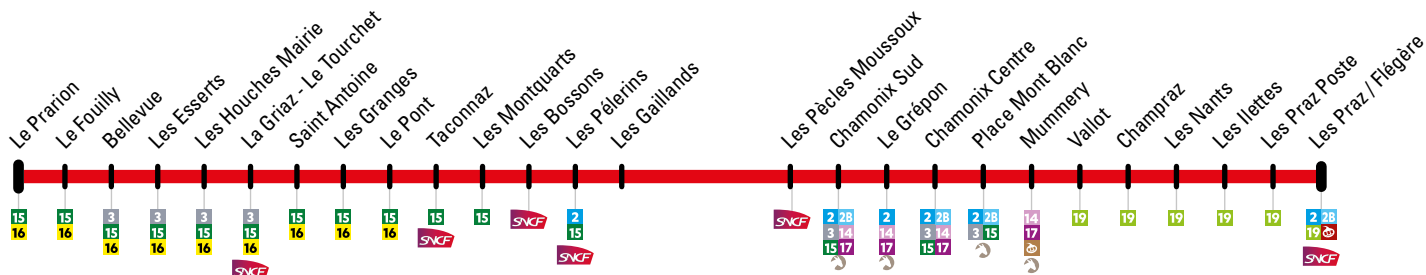

Les Houches → Chamonix → Les Praz / Flégère

Circule tous les jours jusqu'au 18 avril 2022
Operates everyday until 18 April 2022

Les Houches → Chamonix → Les Praz / Flégère

LE PRARION	LE FOUILLY	BELLEVUE	LES ESSERTS	LES HOUCHES MAIRIE	LA GRIAZ - LE TOURCHET	ST ANTOINE	LES GRANGES	LE PONT	TACONNAZ	LES MONTQUARTS	LES BOSSONS	LES PELERINS	LES GAILLANDS	PECLESS MOUSSOUX	CHAMONIX SUD	LE GRÉPON	CHAMONIX CENTRE	PLACE MONT BLANC	MUMMERY	VALLOT	CHAMPRAZ	LES NANTS	LES ILETTES	LES PRAZ POSTE	LES PRAZ / FLEGERE
....	06:12	06:13	06:14		06:16	06:17	06:18	06:20	06:21	06:23	06:24
06:50	06:51	06:53	06:54	06:55	06:56	06:57	06:59	07:00	07:02	07:04	07:06	07:08	07:09	07:10	07:12	07:13	07:14	(1)	07:16	07:17	07:18	07:20	07:21	07:23	07:24
07:20	07:21	07:23	07:24	07:25	07:26	07:27	07:29	07:30	07:32	07:34	07:36	07:38	07:39	07:40	07:42	07:43	07:44		07:46	07:47	07:48	07:50	07:51	07:53	07:54
07:50	07:51	07:53	07:54	07:55	07:56	07:57	07:59	08:00	08:02	08:04	08:06	08:08	08:09	08:10	08:12	08:13	08:14		08:16	08:17	08:18	08:20	08:21	08:23	08:24
Un bus toutes les 30 minutes / A bus every 30 minutes												Un bus toutes les 30 minutes / A bus every 30 minutes													
19:20	19:21	19:23	19:24	19:25	19:26	19:27	19:29	19:30	19:32	19:34	19:36	19:38	19:39	19:40	19:42	19:43	19:44		19:46	19:47	19:48	19:50	19:51	19:53	19:54
19:50	19:51	19:53	19:54	19:55	19:56	19:57	19:59	20:00	20:02	20:04	20:06	20:08	20:09	20:10	20:12	20:13	20:14	(1)
20:20	20:21	20:23	20:24	20:25	20:26	20:27	20:29	20:30	20:32	20:34	20:36	20:38	20:39	20:40	20:42	20:43	20:44	

(1) Passage à l'arrêt Place Mont Blanc /
Times the bus passes through Place Mont Blanc stop

07:46 12:16 13:46 16:46

Desserte du Grépon uniquement pendant les vacances scolaires, du 18 décembre au 2 janvier et du 5 février au 6 mars 2022. / Grépon is served during french school holidays only, from 18 December to 2 January and from 5 February to 6 March 2022.