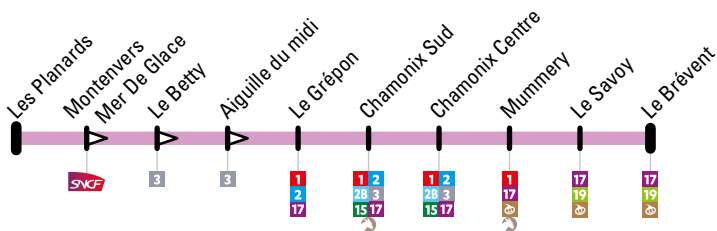

Circule tous les jours du 18 décembre 2021 au 18 avril 2022
Operates everyday from 18 December 2021 to 18 April 2022

Les Planards → Le Brévent

LES PLANARDS	MONTENVERS MER DE GLACE	LE BETTY	LE GREPON	CHAMONIX SUD	CHAMONIX CENTRE	MUMMERY	LE SAVOY	LE BREVENT
8:00	8:01	8:02	8:03	8:04	8:06	8:08	8:09	8:13
8:20	8:21	8:22	8:23	8:24	8:26	8:28	8:29	8:33
8:40	8:41	8:42	8:43	8:44	8:46	8:48	8:49	8:53
9:00	9:01	9:02	9:03	9:04	9:06	9:08	9:09	9:13
↓ Un bus toutes les 20 minutes / A bus every 20 minutes ↓								
16:40	16:41	16:42	16:43	16:44	16:46	16:48	16:49	16:53
17:00	17:01	17:02	17:03	17:04	17:06	17:08	17:09	17:13
17:20	17:21	17:22	17:23	17:24	17:26	17:28	17:29	17:33
17:40	17:41	17:42	17:43	17:44	17:46	17:48	17:49	17:53

Le Brévent → Les Planards

LE BREVENT	LE SAVOY	MUMMERY	CHAMONIX CENTRE	CHAMONIX SUD	LE GREPON	LES PLANARDS
8:15	8:19	8:20	8:22	8:24	8:25	8:28
8:35	8:39	8:40	8:42	8:44	8:45	8:48
8:55	8:59	9:00	9:02	9:04	9:05	9:08
9:15	9:19	9:20	9:22	9:24	9:25	9:28
↓ Un bus toutes les 20 minutes / A bus every 20 minutes ↓						
16:55	16:59	17:00	17:02	17:04	17:05	17:08
17:15	17:19	17:20	17:22	17:24	17:25	17:28
17:35	17:39	17:40	17:42	17:44	17:45	17:48
17:55	17:59	18:00	18:02	18:04	18:05	18:08

Les lignes 14 et 17 offrent un départ du Parking du Grépon-Chamonix vers Le Brévent ou un retour du Brévent vers Parking du Grépon-Chamonix toutes les 10 mn aux heures de pointe.