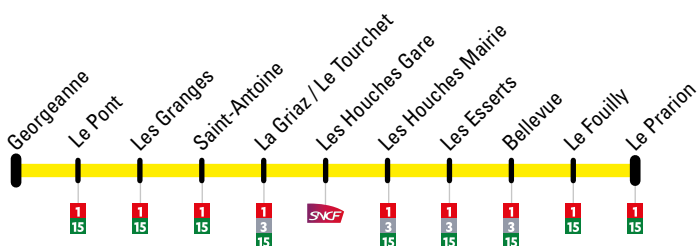

## Navette interne des Houches Les Houches shuttle

Circule tous les jours du 18 décembre 2021 au 6 mars 2022  
Operates everyday from 18 December 2021 to 6 March 2022

### Georgeanne → Le Prarion

| GEORGEANNE | LA GRIAZ / LE TOURCHET | LES HOUCHES GARE | LES HOUCHES MAIRIE | BELLEVUE | LE PRARION |
|------------|------------------------|------------------|--------------------|----------|------------|
| 08:00      | 08:04                  | .....            | 08:06              | 08:08    | 08:13      |
| 08:34      | 08:38                  | 08:40            | 08:42              | 08:44    | 08:49      |
| 09:17      | 09:21                  | 09:23            | 09:25              | 09:27    | 09:32      |
| 10:00      | 10:04                  | 10:06            | 10:08              | 10:10    | 10:15      |
| 10:37      | 10:41                  | .....            | 10:43              | 10:45    | 10:50      |
| 11:15      | 11:19                  | 11:21            | 11:23              | 11:25    | 11:30      |
| 12:00      | 12:04                  | .....            | 12:06              | 12:08    | 12:13      |
| 12:37      | 12:41                  | 12:43            | 12:45              | 12:47    | 12:52      |
| 13:17      | 13:21                  | 13:23            | 13:25              | 13:27    | 13:32      |
| 14:00      | 14:04                  | .....            | 14:06              | 14:08    | 14:13      |
| 14:37      | 14:41                  | 14:43            | 14:45              | 14:47    | 14:52      |
| 15:17      | 15:21                  | .....            | 15:23              | 15:25    | 15:30      |
| 16:00      | 16:04                  | .....            | 16:06              | 16:08    | 16:13      |
| 16:37      | 16:41                  | 16:43            | 16:45              | 16:47    | 16:52      |
| 17:17      | 17:21                  | 17:23            | 17:25              | 17:27    | 17:32      |