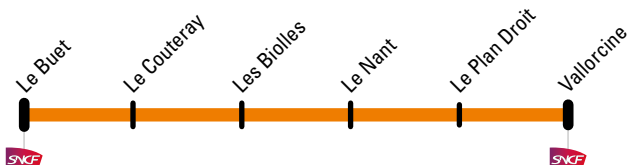

Circule tous les jours du 18 décembre 2021 au 27 mars 2022
Operates everyday from 18 December 2021 to 27 March 2022

Vallorcine SNCF → Le Buet

VALLORCINE SNCF	LE PLAN DROIT	LE NANT	LES BIOLLES	LE COUTERAY	LE BUET
09:40	09:42	09:44	09:46	09:48	09:50
10:20	10:22	10:24	10:26	10:28	10:30
11:50	11:52	11:54	11:56	11:58	12:00
13:50	13:52	13:54	13:56	13:58	14:00
14:15	14:17	14:19	14:21	14:23	14:25
16:30	16:32	16:34	16:36	16:38	16:40
16:50	16:52	16:54	16:56	16:58	17:00

Le Buet → Vallorcine SNCF

LE BUET	LE COUTERAY	LES BIOLLES	LE NANT	LE PLAN DROIT	VALLORCINE SNCF
09:10	09:12	09:14	09:16	09:18	09:20
10:10	10:12	10:14	10:16	10:18	10:20
10:40	10:42	10:44	10:46	10:48	10:50
12:10	12:12	12:14	12:16	12:18	12:20
14:00	14:02	14:04	14:06	14:08	14:10
14:35	14:37	14:39	14:41	14:43	14:45
16:40	16:42	16:44	16:46	16:48	16:50