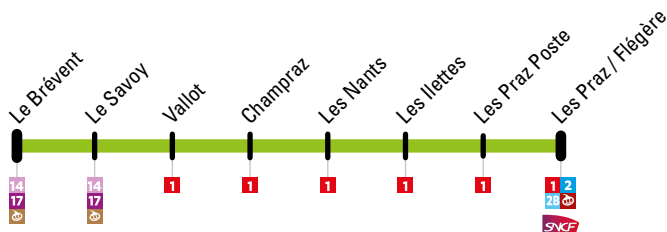

Circule pendant les vacances scolaires du 18 décembre 2021 au 2 janvier 2022 et du 5 février au 6 mars 2022

*Operates during french school holidays, from 18 December 2021 to 2 January 2022, and from 5 February to 6 March 2022*

### Le Brévent → Les Praz/Flégère

LE BRÉVENT	LE SAVOY	VALLOT	CHAMPRAZ	LES NANTS	LES ILETTES	LES PRAZ POSTE	LES PRAZ / FLÉGÈRE
08:40	08:43	08:45	08:46	08:48	08:49	08:51	08:52
09:10	09:13	09:15	09:16	09:18	09:19	09:21	09:22
09:40	09:43	09:45	09:46	09:48	09:49	09:51	09:52
10:10	10:13	10:15	10:16	10:18	10:19	10:21	10:22
Un bus toutes les 30 minutes / A bus every 30 minutes							
16:10	16:13	16:15	16:16	16:18	16:19	16:21	16:22
16:40	16:43	16:45	16:46	16:48	16:49	16:51	16:52
17:10	17:13	17:15	17:16	17:18	17:19	17:21	17:22
17:40	17:43	17:45	17:46	17:48	17:49	17:51	17:52

### Les Praz/Flégère → Le Brévent

LES PRAZ / FLÉGÈRE	LES PRAZ POSTE	LES ILETTES	LES NANTS	CHAMPRAZ	VALLOT	LE SAVOY	LE BRÉVENT
08:55	08:56	08:57	08:59	09:01	09:02	09:04	09:07
09:25	09:26	09:27	09:29	09:31	09:32	09:34	09:37
09:55	09:56	09:57	09:59	10:01	10:02	10:04	10:07
10:25	10:26	10:27	10:29	10:31	10:32	10:34	10:37
Un bus toutes les 30 minutes / A bus every 30 minutes							
16:25	16:26	16:27	16:29	16:31	16:32	16:34	16:37
16:55	16:56	16:57	16:59	17:01	17:02	17:04	17:07
17:25	17:26	17:27	17:29	17:31	17:32	17:34	17:37
17:55	17:56	17:57	17:59	18:01	18:02	18:04	18:07