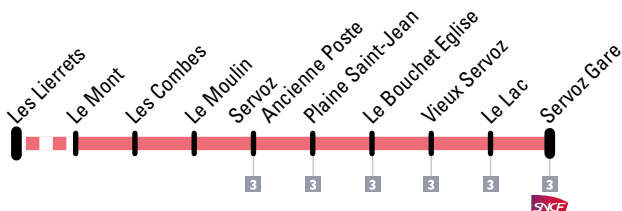

# Navette interne de Servoz Servoz shuttle

Circule tous les jours jusqu'au 18 avril 2022  
Operates everyday until 18 April 2022

## Le Mont → Servoz Gare

LES LIERRETS	LE MONT	LES COMBES	LE MOULIN	ANCIENNE POSTE	PLAINE SAINT-JEAN	LE BOUCHET EGLISE	VIEUX SERVOZ	LE LAC	SERVOZ GARE	DÉPART TER VERS CHAMONIX
07:00	07:02	07:04	07:06	07:08	-	07:15	-	07:19	07:20	
-	09:14	09:16	09:18	09:20	09:24	09:28	09:31	09:34	09:35	<b>09:43</b>
-	10:10	10:12	10:14	10:16	10:20	10:24	10:27	10:30	10:31	<b>10:43</b>
-	14:10	14:12	14:14	14:16	14:20	14:24	14:27	14:30	14:31	<b>14:43</b>
-	16:04	16:06	16:08	16:10	16:14	-	-	-	-	

## Servoz Gare → Le Mont

ARRIVÉE TER DE CHAMONIX	SERVOZ GARE	LE LAC	VIEUX SERVOZ	LE BOUCHET EGLISE	PLAINE SAINT-JEAN	ANCIENNE POSTE	LE MOULIN	LES COMBES	LE MONT	LES LIERRETS
	08:53	08:54	-	08:56	09:00	09:04	09:06	09:08	09:10	
	09:53	09:54	-	09:56	10:00	10:04	10:06	10:08	10:10	
<b>10:25</b>	10:33	10:34	10:37	10:40	10:44	10:48	10:50	10:52	10:54	-
-	-	-	-	-	-	13:15	13:17	13:19	13:21	13:23
	13:53	13:54	-	13:56	14:00	14:04	14:06	14:08	14:10	
<b>14:25</b>	14:33	14:34	14:37	14:40	14:44	14:48	14:50	14:52	14:54	-
<b>15:25</b>	15:30	15:33	15:36	15:40	15:44	15:46	15:48	15:50	15:51	-
-	-	-	-	-	-	17:20	17:22	17:24	17:26	17:28
<b>17:44</b>	17:45	17:46	17:49	17:52	17:56	18:00	18:02	18:04	18:06	-
<b>18:44</b>	18:45	18:46	-	18:50	-	18:56	18:58	19:00	19:02	19:04*