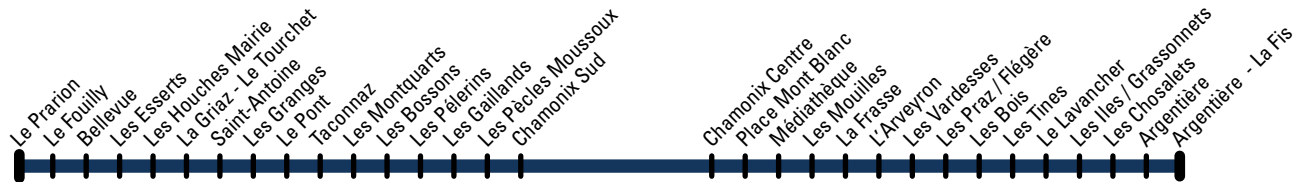

Chamo'nuit

Service payant / Paid service

Circule tous les jours jusqu'au 18 avril 2022
Operates everyday until 18 April 2022

Le Prarion → Argentières

LE PRARION	LE FOUILLY	BELLEVUE	LES ESSERTS	LES HOUCHES MAIRIE	LA GRAIZ - LE TOURCHET	SAINT-ANTOINE	LES GRANGES	LE PONT	TACONNAZ	LES MONTQUARTS	LES BOSSONS	LES PELERINS	LES GAILLANDS	LES PECLES MOUSSOUX	CHAMOUNIX SUD	CHAMOUNIX CENTRE	PLACE MONT BLANC	MEDIATHEQUE	LES MOUILLES	LA FRASSE	L-ARVEYRON	LES VARDESSES	LES PRAZ / FLEGERE	LES BOIS	LES TINES	LE LAVANCHER	LES ILES / GRASSONNETS	LES CHOSALETs	ARGENTIERE	ARGENTIERE - LA FIS
....	20:48	20:50	20:51	20:52	20:52	20:53	20:55	20:55	20:56	20:57	20:57	21:01	21:03	21:05	21:08	21:09
21:15	21:16	21:17	21:17	21:18	21:19	21:20	21:21	21:22	21:24	21:26	21:27	21:29	21:30	21:31	21:33	21:35	21:36	21:37	21:37	21:38	21:40	21:40	21:41	21:42	21:44	21:46	21:48	21:50	21:53	21:54
22:45	22:46	22:47	22:47	22:48	22:49	22:50	22:51	22:52	22:54	22:56	22:57	22:59	23:00	23:01	23:03	23:05	23:06	23:07	23:07	23:08	23:10	23:10	23:11	23:12	23:14	23:16	23:18	23:20	23:23	23:24
23:30	23:31	23:32	23:32	23:33	23:34	23:35	23:36	23:37	23:39	23:41	23:42	23:44	23:45	23:46	23:48