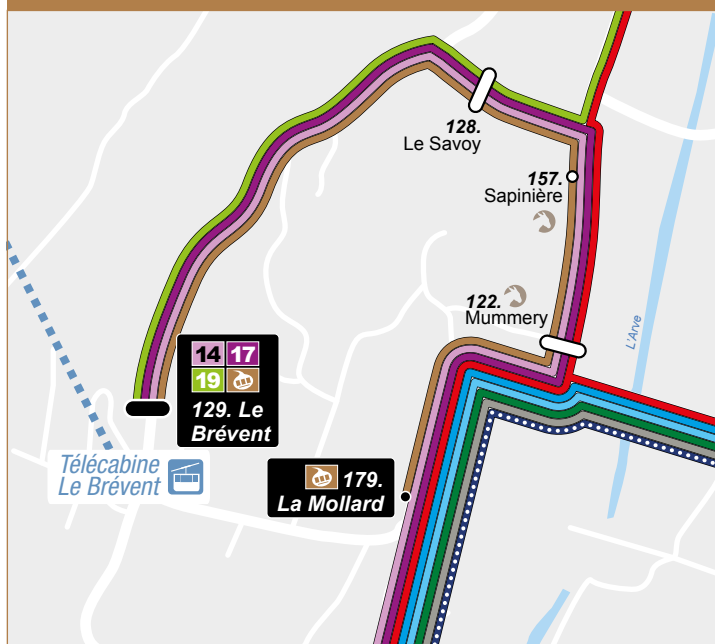

Navette Savoy-Brévent

Circule du 25 décembre 2021 au 2 janvier 2022
et du 5 février au 6 mars 2022

*Operates from 25 December 2021 to 2 January 2022
and from 5 February to 6 March 2022*

→ Le Brévent

LA MOLLARD	MUMMERY	SAPINIÈRE	LE SAVOY	BRÉVENT
08:30	08:32	08:33	08:35	08:37
08:45	08:47	08:48	08:50	08:52
09:00	09:02	09:03	09:05	09:07
09:15	09:17	09:18	09:20	09:22
09:30	09:32	09:33	09:35	09:37
09:45	09:47	09:48	09:50	09:52
10:00	10:02	10:03	10:05	10:07
10:15	10:17	10:18	10:20	10:22
13:30	13:32	13:33	13:35	13:37
13:45	13:47	13:48	13:50	13:52
14:00	14:02	14:03	14:05	14:07
14:15	14:17	14:18	14:20	14:22

→ La Mollard

BRÉVENT	LE SAVOY	SAPINIÈRE	MUMMERY	LA MOLLARD
08:40	08:42	08:43	08:44	08:45
08:55	08:57	08:58	08:59	09:00
09:10	09:12	09:13	09:14	09:15
09:25	09:27	09:28	09:29	09:30
09:40	09:42	09:43	09:44	09:45
09:55	09:57	09:58	09:59	10:00
10:10	10:12	10:13	10:14	10:15
10:25	10:27	10:28	10:29	10:30
13:40	13:42	13:43	13:44	13:45
13:55	13:57	13:58	13:59	14:00
14:10	14:12	14:13	14:14	14:15
14:25	14:27	14:28	14:29	14:30