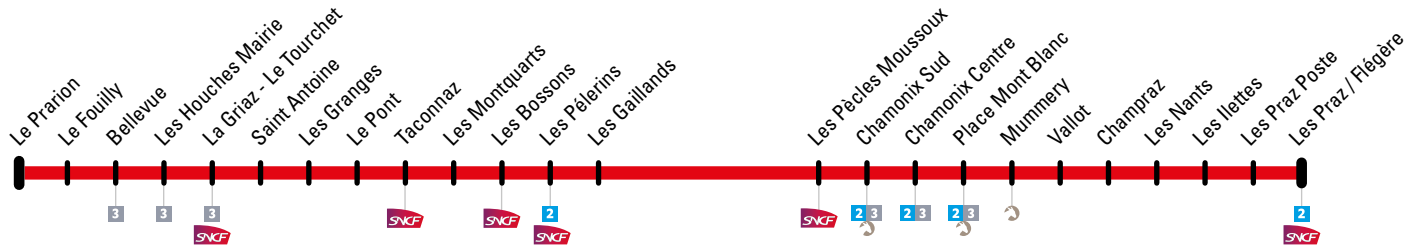

Les Houches → Chamonix → Les Praz / Flégère

Circule du lundi au samedi : du 23 avril au 21 juin inclus et du 2 septembre au 20 décembre inclus.
Operates Monday to Saturday: from April 23rd to June 21st and from september 2nd to December 20th

Les Houches → Chamonix → Les Praz / Flégère

LE PRARION	LE FOUILLY	BELLEVUE	LES HOUCHES MAIRIE	LA GRAZ - LE TOURCHET	ST ANTOINE	LES GRANGES	LE POINT	TACONNAZ	LES MONTQUARTS	LES BOSSONS	LES PELERINS	LES GAILLANDS	PECLES MOUSSOUX	CHAMONIX SUD	CHAMONIX CENTRE	PLACE MONT BLANC	MUMMERY	VALLOT	CHAMPRAZ	LES NANTS	LES ILETTES	LES PRAZ POSTE	LES PRAZ / FLEGERE
06:57	06:58	06:59	07:00	07:01	07:02	07:03	07:04	07:06	07:08	07:09	07:11	07:12	07:13	07:15	07:17	(1)	07:19	07:20	07:21	07:22	07:23	07:24	07:25
07:27	07:28	07:29	07:30	07:31	07:32	07:33	07:34	07:36	07:38	07:39	07:41	07:42	07:43	07:45	07:47		07:49	07:50	07:51	07:52	07:53	07:54	07:55
↓ Un bus toutes les 30 minutes / A bus every 30 minutes													Un bus toutes les 30 minutes / A bus every 30 minutes ↓										
18:57	18:58	18:59	19:00	19:01	19:02	19:03	19:04	19:06	19:08	19:09	19:11	19:12	19:13	19:15	19:17	(1)	19:19	19:20	19:21	19:22	19:23	19:24	19:25
19:27	19:28	19:29	19:30	19:31	19:32	19:33	19:34	19:36	19:38	19:39	19:41	19:42	19:43	19:45	19:47		19:49	19:50	19:51	19:52	19:53	19:54	19:55
19:57	19:58	19:59	20:00	20:01	20:02	20:03	20:04	20:06	20:08	20:09	20:11	20:12	20:13	20:15	20:17								