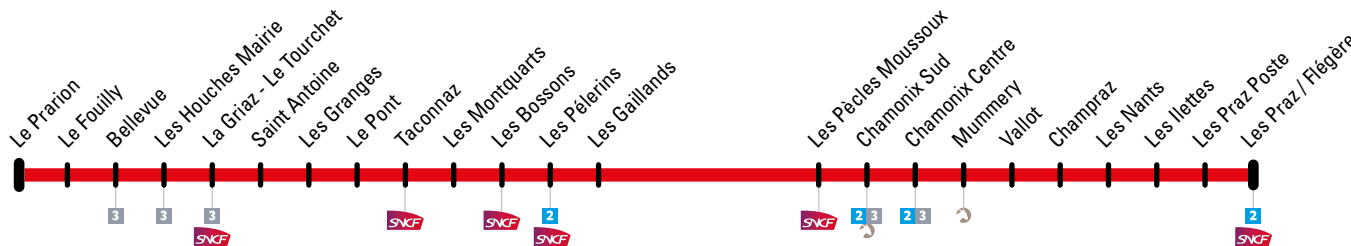

LES PRAZ / FLEGERE	LES PRAZ POSTE	LES ILETTES	LES NANTS	CHAMPRAZ	VALLOT	MUMMERY	PLACE MONT BLANC	CHAMONIX CENTRE	CHAMONIX SUD	PECLES MOUSSOUX	LES GAILLANDS	LES PELERINS	LES BOSSONS	LES MONTQUARTS	TACONNAZ	LE POINT	LES GRANGES	ST ANTOINE	LA GRAZ - LE TOURCHET	LES HOUCHES MAIRIE	BELLEVUE	LE FOUILLY	LE PRARION
06:59	07:00	07:01	07:02	07:04	07:05	07:06	(2)	06:38	06:40	06:42	06:43	06:44	06:46	06:47	06:49	06:50	06:51	06:52	06:53	06:54	06:55	06:56	06:57
07:29	07:30	07:31	07:32	07:34	07:35	07:36		07:08	07:10	07:12	07:13	07:14	07:16	07:17	07:19	07:20	07:21	07:22	07:23	07:24	07:25	07:26	07:27
								07:38	07:40	07:42	07:43	07:44	07:46	07:47	07:49	07:50	07:51	07:52	07:53	07:54	07:55	07:56	07:57
↓ Un bus toutes les 30 minutes / A bus every 30 minutes											Un bus toutes les 30 minutes / A bus every 30 minutes ↓												
18:59	19:00	19:01	19:02	19:04	19:05	19:06		19:08	19:10	19:12	19:13	19:14	19:16	19:17	19:19	19:20	19:21	19:22	19:23	19:24	19:25	19:26	19:27
19:29	19:30	19:31	19:32	19:34	19:35	19:36	(2)	19:38	19:40	19:42	19:43	19:44	19:46	19:47	19:49	19:50	19:51	19:52	19:53	19:54	19:55	19:56	19:57
19:59	20:00	20:01	20:02	20:04	20:05	20:06		20:08	20:10														

(2) Horaires de passage à l'arrêt Place Mont Blanc / Times the bus passes through Place Mont blanc bus stop

7:36	12:06	13:36	16:36
------	-------	-------	-------

XX:XX À 17:06 à partir du 3 septembre 2019 / At 17:06 from september 3rd, 2019

Les Praz / Flégère → Chamonix → Les Houches

Circule les dimanches et jours fériés : du 23 avril au 21 juin inclus et du 2 septembre au 20 décembre inclus.

Operates Sunday and Public holidays: from April 23rd to June 21st and from september 2nd to December 20th