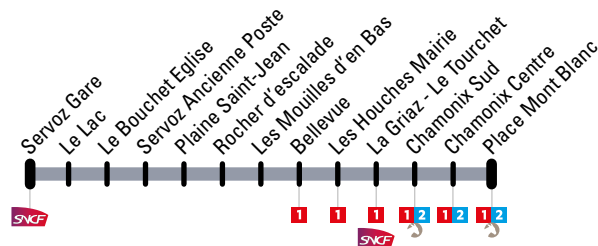

**Circule du lundi au samedi** : du 23 avril au 21 juin inclus et du 2 septembre au 20 décembre inclus.

**Operates Monday to Saturday**: from April 23rd to June 21st and from september 2nd to December 20th

## Chamonix → Servoz

CHAMONIX SUD	CHAMONIX CENTRE	PLACE MONT BLANC	LE BETTY	AIGUILLE DU MIDI	LES HOUCHES MAIRIE	BELLEVUE	SERVOZ FONTAINE	SERVOZ GARE
06:55	06:57	06:59	07:02	07:02	07:10	07:11	07:16	07:18
12:30	12:32	12:34	12:37	12:37	12:45	12:46	12:51	12:53
16:45	16:47	16:49	16:52	16:52	17:00	17:01	17:06	17:08
18:05	18:07	18:09	18:12	18:12	18:20	18:21	18:26	18:28

## Servoz → Chamonix

SERVOZ GARE	LE LAC	LE BOUCHET EGLISE	SERVOZ ANCIENNE POSTE	PLAINE SAINT-JEAN	ROCHER D'ESCALADE	LES MOUILLES D'EN BAS	BELLEVUE	LES HOUCHES MAIRIE	LA GRIAZ - LE TOURCHET	CHAMONIX SUD	CHAMONIX CENTRE	PLACE MONT BLANC
07:20	07:21	07:23	07:24	07:25	07:26	07:27	07:31	07:32	07:33	07:41	07:43	07:45
12:55	12:56	12:58	12:59	13:00	13:01	13:02	13:06	13:07	13:08	13:16	13:18	13:20
17:10	17:11	17:13	17:14	17:15	17:16	17:17	17:21	17:22	17:23	17:31	17:33	17:35
18:30	18:31	18:33	18:34	18:35	18:36	18:37	18:41	18:42	18:43	18:51	18:53	18:55