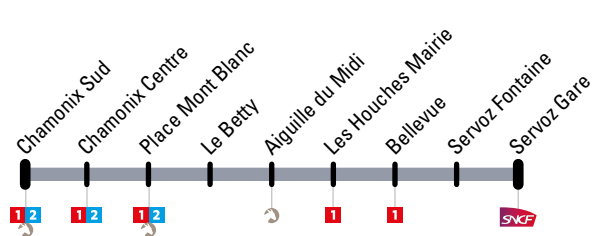

**Circule du lundi au samedi** : du 23 avril au 21 juin inclus et du 2 septembre au 20 décembre inclus.

**Operates Monday to Saturday**: from April 23rd to June 21st and from september 2nd to December 20th

## Chamonix → Servoz

CHAMONIX SUD	CHAMONIX CENTRE	PLACE MONT BLANC	LE BETTY	AIGUILLE DU MIDI	LES HOUCHES MAIRIE	BELLEVUE	SERVOZ FONTAINE	SERVOZ GARE
06:55	06:57	06:59	07:02	07:02	07:10	07:11	07:16	07:18
12:30	12:32	12:34	12:37	12:37	12:45	12:46	12:51	12:53
16:45	16:47	16:49	16:52	16:52	17:00	17:01	17:06	17:08
18:05	18:07	18:09	18:12	18:12	18:20	18:21	18:26	18:28

## Servoz → Chamonix

SERVOZ GARE	LE LAC	LE BOUCHET EGLISE	SERVOZ ANCIENNE POSTE	PLAINE SAINT-JEAN	ROCHER D'ESCALADE	LES MOUILLES D'EN BAS	BELLEVUE	LES HOUCHES MAIRIE	LA GRIAZ - LE TOURCHET	CHAMONIX SUD	CHAMONIX CENTRE	PLACE MONT BLANC
07:20	07:21	07:23	07:24	07:25	07:26	07:27	07:31	07:32	07:33	07:41	07:43	07:45
12:55	12:56	12:58	12:59	13:00	13:01	13:02	13:06	13:07	13:08	13:16	13:18	13:20
17:10	17:11	17:13	17:14	17:15	17:16	17:17	17:21	17:22	17:23	17:31	17:33	17:35
18:30	18:31	18:33	18:34	18:35	18:36	18:37	18:41	18:42	18:43	18:51	18:53	18:55