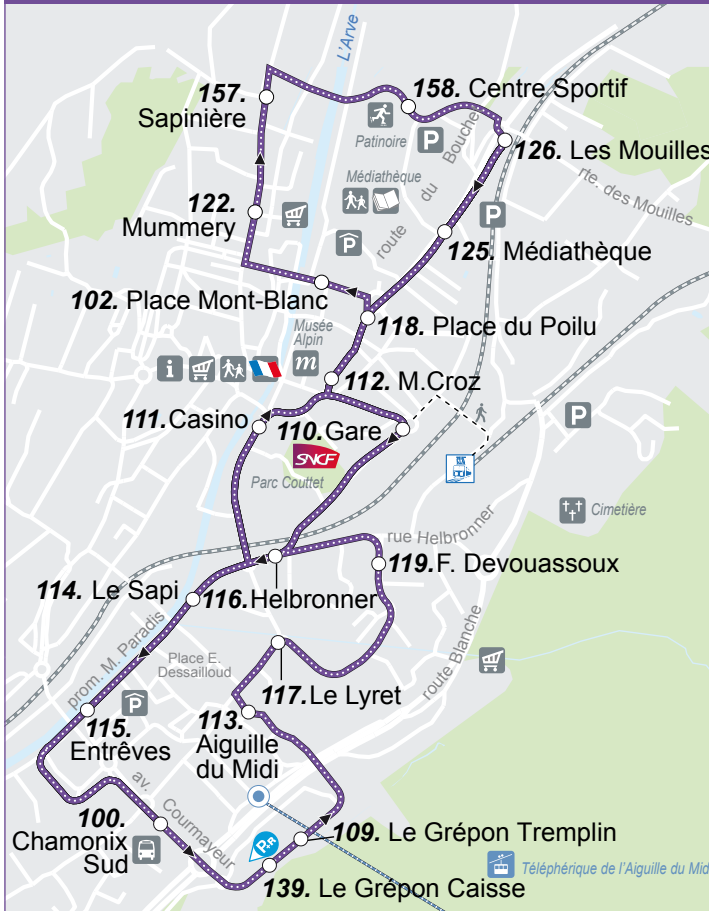

## Navette gratuite centre-ville Town center free shuttle

Circule **toutes les 20 minutes**, de 8h à 19h du 23 avril au 21 juin inclus et du 2 septembre au 20 décembre inclus.  
Operates **every 20 minutes**, from 8 am to 7 pm from April 23rd to June 21st and from september 2nd to December 20th

Circule tous les jours  
Operates everyday

CHAMONIX SUD	LE GRÉPON	AIGUILLE DU MIDI	LE LYRET	F. DEVOUASSOUX	HELBRONNER	CASINO	MICHEL CROZ	PLACE DU POILU	PLACE MONT-BLANC	MUMMERY
08:00	08:01	08:02	08:03	08:04	08:05	08:06	08:07	08:08	08:09	08:10
08:20	08:21	08:22	08:23	08:24	08:25	08:26	08:27	08:28	08:29	08:30
08:40	08:41	08:42	08:43	08:44	08:45	08:46	08:47	08:48	08:49	08:50
09:00	09:01	09:02	09:03	09:04	09:05	09:06	09:07	09:08	09:09	09:10
09:20	09:21	09:22	09:23	09:24	09:25	09:26	09:27	09:28	09:29	09:30
↓ Un bus toutes les 20 minutes / A bus every 20 minutes ↓										
17:20	17:21	17:22	17:23	17:24	17:25	17:26	17:27	17:28	17:29	17:30
17:40	17:41	17:42	17:43	17:44	17:45	17:46	17:47	17:48	17:49	17:50
18:00	18:01	18:02	18:03	18:04	18:05	18:06	18:07	18:08	18:09	18:10
18:20	18:21	18:22	18:23	18:24	18:25	18:26	18:27	18:28	18:29	18:30
18:40	18:41	18:42	18:43	18:44	18:45	18:46	18:47	18:48	18:49	18:50