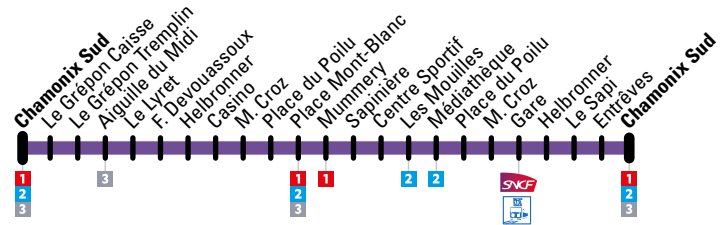

## Navette gratuite centre-ville Town center free shuttle

Circule **toutes les 20 minutes**, de 8h à 19h du 23 avril au 21 juin inclus et du 2 septembre au 20 décembre inclus.  
Operates **every 20 minutes**, from 8 am to 7 pm from April 23rd to June 21st and from september 2nd to December 20th

Circule tous les jours  
Operates everyday

CHAMONIX SUD	LE GRÉPON	AIGUILLE DU MIDI	LE LYRET	F. DEVOUASSOUX	HELBRONNER	CASINO	MICHEL CROZ	PLACE DU POILU	PLACE MONT-BLANC	MUMMERY
08:00	08:01	08:02	08:03	08:04	08:05	08:06	08:07	08:08	08:09	08:10
08:20	08:21	08:22	08:23	08:24	08:25	08:26	08:27	08:28	08:29	08:30
08:40	08:41	08:42	08:43	08:44	08:45	08:46	08:47	08:48	08:49	08:50
09:00	09:01	09:02	09:03	09:04	09:05	09:06	09:07	09:08	09:09	09:10
09:20	09:21	09:22	09:23	09:24	09:25	09:26	09:27	09:28	09:29	09:30
↓ Un bus toutes les 20 minutes / A bus every 20 minutes ↓										
17:20	17:21	17:22	17:23	17:24	17:25	17:26	17:27	17:28	17:29	17:30
17:40	17:41	17:42	17:43	17:44	17:45	17:46	17:47	17:48	17:49	17:50
18:00	18:01	18:02	18:03	18:04	18:05	18:06	18:07	18:08	18:09	18:10
18:20	18:21	18:22	18:23	18:24	18:25	18:26	18:27	18:28	18:29	18:30
18:40	18:41	18:42	18:43	18:44	18:45	18:46	18:47	18:48	18:49	18:50