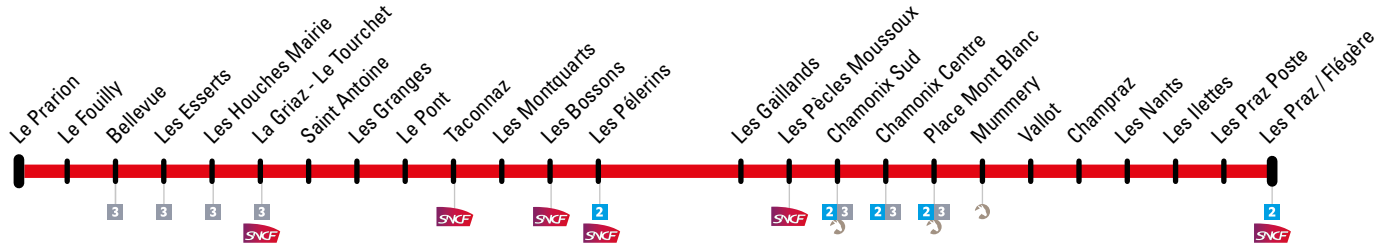

Les Houches → Chamonix → Les Praz / Flégère

Circule du lundi au samedi :
du 31 août au 18 décembre 2020.
Operates Monday to Saturday:
from 31 August to 18 December 2020

Les Houches → Chamonix → Les Praz / Flégère

LE PRARION	LE FOUILLY	BELLEVUE	LES ESSERTS	LES HOUCHES MAIRIE	LA GRAZ - LE TOURCHET	ST ANTOINE	LES GRANGES	LE PONT	TACONNAZ	LES MONTQUARTS	LES BOSSONS	LES PELERINS	LES GAILLANDS	PECLÉS MOUSSOUX	CHAMONIX SUD	CHAMONIX CENTRE	PLACE MONT BLANC	MUMMERY	VALLOT	CHAMPRAZ	LES NANTS	LES ILETTES	LES PRAZ POSTE	LES PRAZ / FLEGÈRE	
06:57	06:58	06:59	06:59	07:00	07:01	07:02	07:03	07:04	07:06	07:08	07:09	07:11	07:12	07:13	07:15	07:17	(1)	07:19	07:20	07:21	07:22	07:23	07:24	07:25	
07:27	07:28	07:29	07:29	07:30	07:31	07:32	07:33	07:34	07:36	07:38	07:39	07:41	07:42	07:43	07:45	07:47		07:49	07:50	07:51	07:52	07:53	07:54	07:55	
↓ Un bus toutes les 30 minutes / A bus every 30 minutes																	Un bus toutes les 30 minutes / A bus every 30 minutes								↓
18:57	18:58	18:59	18:59	19:00	19:01	19:02	19:03	19:04	19:06	19:08	19:09	19:11	19:12	19:13	19:15	19:17		19:19	19:20	19:21	19:22	19:23	19:24	19:25	
19:27	19:28	19:29	19:29	19:30	19:31	19:32	19:33	19:34	19:36	19:38	19:39	19:41	19:42	19:43	19:45	19:47	(1)	19:49	19:50	19:51	19:52	19:53	19:54	19:55	
19:57	19:58	19:59	19:59	20:00	20:01	20:02	20:03	20:04	20:06	20:08	20:09	20:11	20:12	20:13	20:15	20:17									