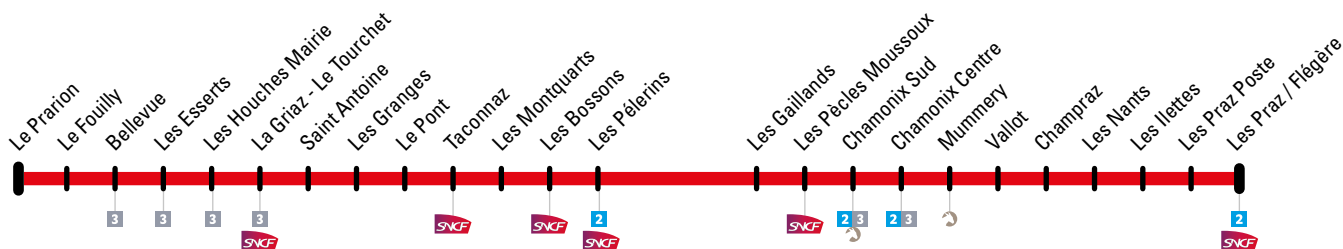

Les Praz / Flégère → Chamonix → Les Houches

Circule les dimanches et jours fériés :
du 31 août au 18 décembre 2020.
Operates Sunday and Public holidays:
from 31 August to 18 December 2020

Les Houches → Chamonix → Les Praz / Flégère

LE PRARION	LE FOUILLY	BELLEVUE	LES ESSERTS	LES HOUCHES MAIRIE	LA GRIAZ - LE TOURCHET	ST ANTOINE	LES GRANGES	LE PONT	TACONNAZ	LES MONTQUARTS	LES BOSSONS	LES PELERINS	LES GAILLANDS	PECLES MOUSSOUX	CHAMONIX SUD	CHAMONIX CENTRE	MUMMERY	VALLOT	CHAMPRAZ	LES NANTS	LES ILETTES	LES PRAZ POSTE	LES PRAZ / FLEGERE
07:27	07:28	07:29	07:29	07:30	07:31	07:32	07:33	07:34	07:36	07:38	07:39	07:41	07:42	07:43	06:45	06:47	06:49	06:50	06:51	06:52	06:53	06:54	06:55
08:27	08:28	08:29	08:29	08:30	08:31	08:32	08:33	08:34	08:36	08:38	08:39	08:41	08:42	08:43	08:45	08:47	08:49	08:50	08:51	08:52	08:53	08:54	08:55
09:27	09:28	09:29	09:29	09:30	09:31	09:32	09:33	09:34	09:36	09:38	09:39	09:41	09:42	09:43	09:45	09:47	09:49	09:50	09:51	09:52	09:53	09:54	09:55

Les Praz / Flégère → Chamonix → Les Houches

LES PRAZ / FLEGERE	LES PRAZ POSTE	LES ILETTES	LES NANTS	CHAMPRAZ	VALLOT	MUMMERY	CHAMONIX CENTRE	CHAMONIX SUD	PECLES MOUSSOUX	LES GAILLANDS	LES PELERINS	LES BOSSONS	LES MONTQUARTS	TACONNAZ	LE PONT	LES GRANGES	St ANTOINE	LA GRIAZ - LE TOURCHET	LES HOUCHES MAIRIE	LES ESSERTS	BELLEVUE	LE FOUILLY	LE PRARION
06:59	07:00	07:01	07:02	07:04	07:05	07:06	07:08	07:10	07:12	07:13	07:14	07:16	07:17	07:19	07:20	07:21	07:22	07:23	07:24	07:24	07:25	07:26	07:27
07:59	08:00	08:01	08:02	08:04	08:05	08:06	08:08	08:10	08:12	08:13	08:14	08:16	08:17	08:19	08:20	08:21	08:22	08:23	08:24	08:24	08:25	08:26	08:27
08:59	09:00	09:01	09:02	09:04	09:05	09:06	09:08	09:10	09:12	09:13	09:14	09:16	09:17	09:19	09:20	09:21	09:22	09:23	09:24	09:24	09:25	09:26	09:27
09:59	10:00	10:01	10:02	10:04	10:05	10:06	10:08	10:10	10:12	10:13	10:14	10:16	10:17	10:19	10:20	10:21	10:22	10:23	10:24	10:24	10:25	10:26	10:27