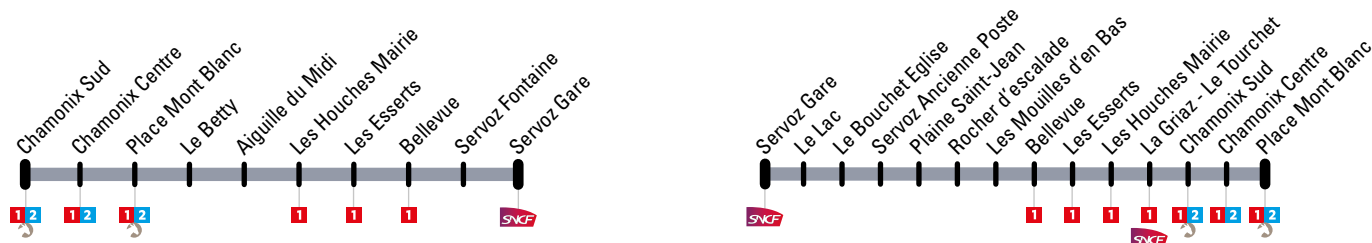

Circule du lundi au samedi :

du 31 août au 18 décembre 2020.

Operates Monday to Saturday:

from 31 August to 18 December 2020

Chamonix → Servoz

CHAMONIX SUD	CHAMONIX CENTRE	PLACE MONT BLANC	LE BETTY	AIGUILLE DU MIDI	LES HOUCHES MAIRIE	LES ESSERTS	BELLEVUE	SERVOZ FONTAINE	SERVOZ GARE
06:55	06:57	06:59	07:02	07:02	07:10	07:10	07:11	07:16	07:18
12:30	12:32	12:34	12:37	12:37	12:45	12:45	12:46	12:51	12:53
16:45	16:47	16:49	16:52	16:52	17:00	17:00	17:01	17:06	17:08
18:05	18:07	18:09	18:12	18:12	18:20	18:20	18:21	18:26	18:28

Servoz → Chamonix

SERVOZ GARE	LE LAC	LE BOUCHET EGLISE	SERVOZ ANCIENNE POSTE	PLAINE SAINT-JEAN	ROCHER D'ESCALADE	LES MOUILLES D'EN BAS	BELLEVUE	LES ESSERTS	LES HOUCHES MAIRIE	LA GRIAZ - LE TOURCHET	CHAMONIX SUD	CHAMONIX CENTRE	PLACE MONT BLANC
07:20	07:21	07:23	07:24	07:25	07:26	07:27	07:31	07:31	07:32	07:33	07:41	07:43	07:45
12:55	12:56	12:58	12:59	13:00	13:01	13:02	13:06	13:06	13:07	13:08	13:16	13:18	13:20
17:10	17:11	17:13	17:14	17:15	17:16	17:17	17:21	17:21	17:22	17:23	17:31	17:33	17:35
18:30	18:31	18:33	18:34	18:35	18:36	18:37	18:41	18:41	18:42	18:43	18:51	18:53	18:55