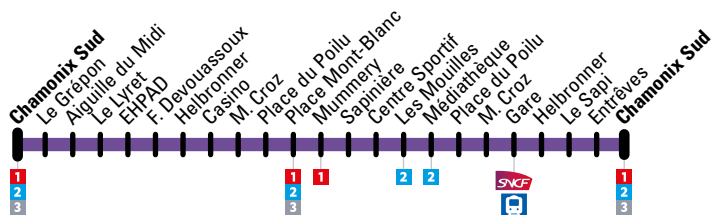

Circule tous les jours
Operates everyday