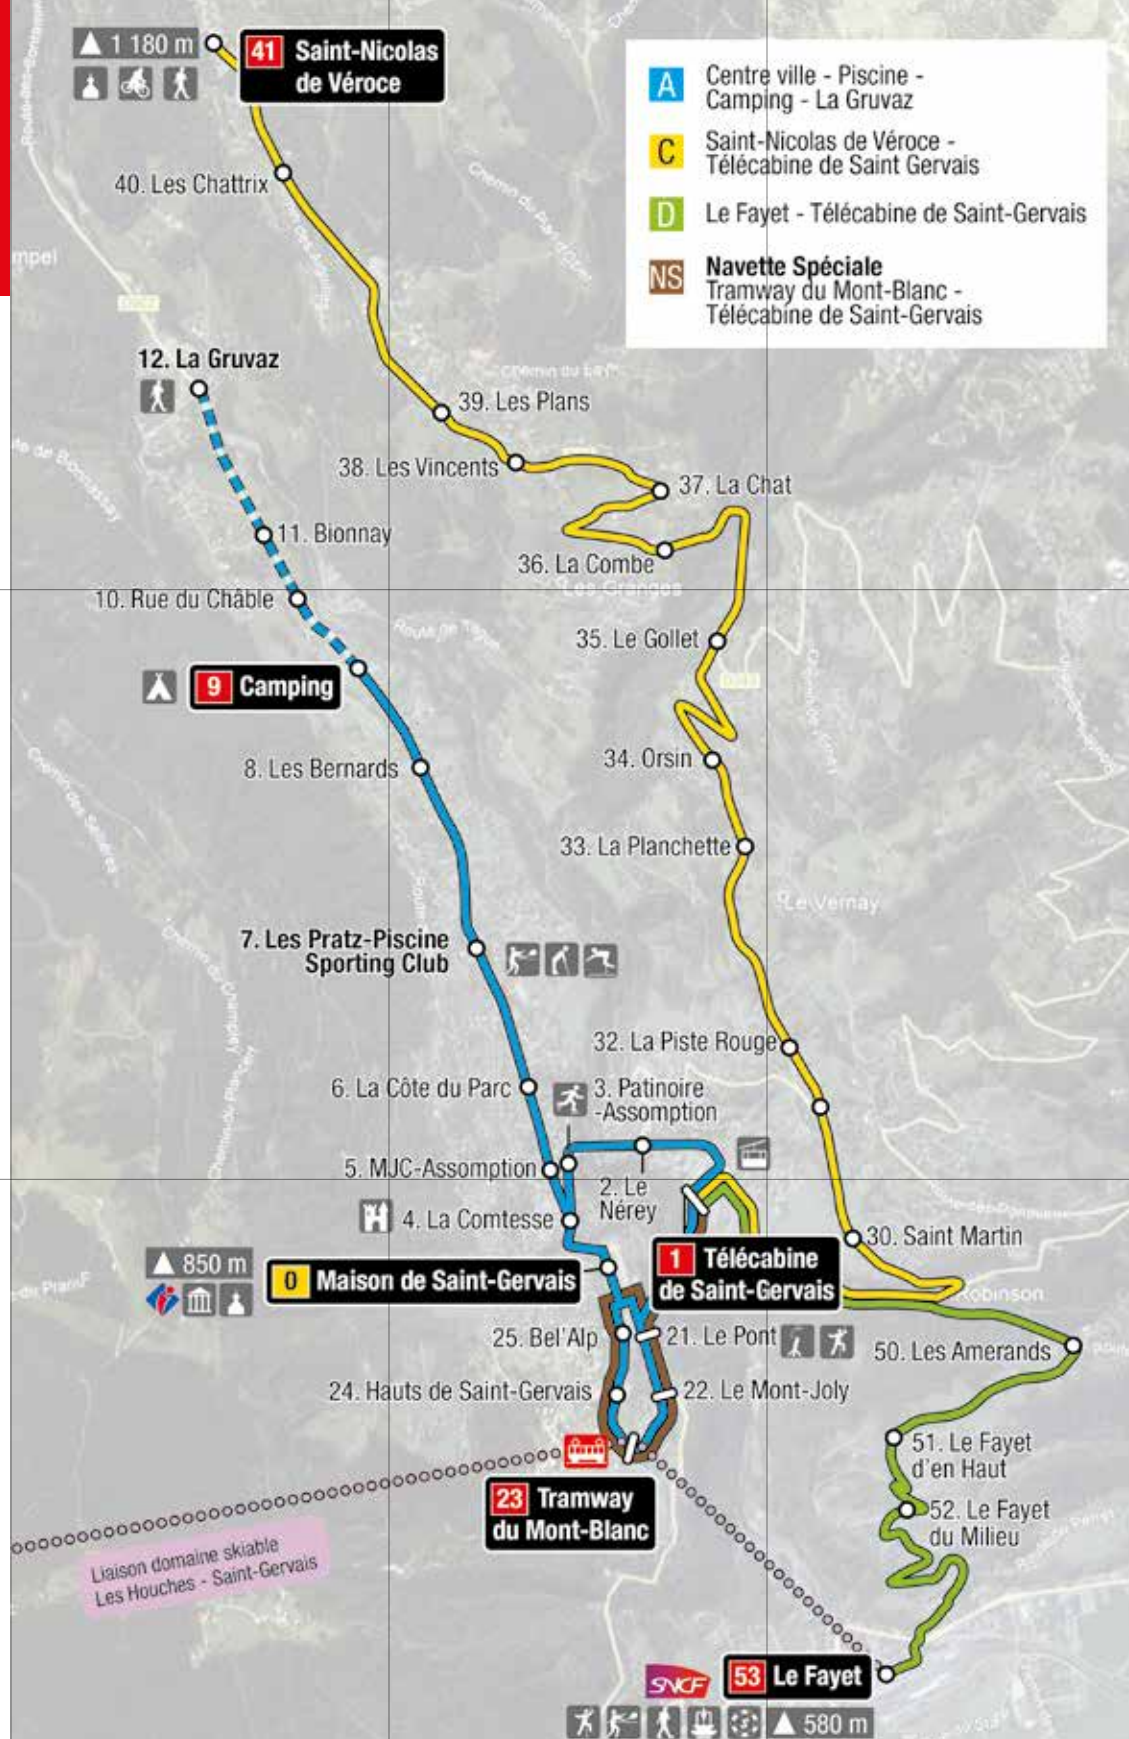

Pour consulter les horaires
et découvrir votre réseau

To consult schedules and
discover your network

transdev
MONT BLANC BUS

montblancbus@transdev.com
saintgervais.montblancbus.com

Transport à la demande

0 800 2013 74

On-demand service

Suivre votre bus en temps réel
To follow your bus in real time

Informations :
www.agilbus.fr/facilibus

Facilibus
ÉTÉ 2019 / SUMMER 2019
OFFICE DE TOURISME
SAINT-GERVAIS MONT-BLANC
+33 (0) 4 50 47 76 08
TOURISME@SAINTGERVAIS.COM

SAINT-GERVAIS MONT-BLANC
TÉLÉCHARGEZ L'APPLICATION
pour trouver toute l'information
touristique et locale : activités,
agenda, commerces, transports...